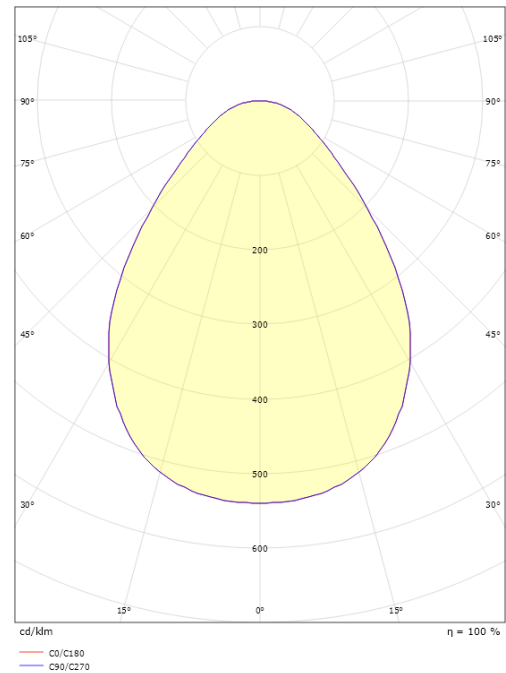

Disc 290 TW Hvid 1890lm (@6500K) 2700-6500K Ra>80 Tunable White LEDDim

EAN: 7021986060874
 SG varenr.: 606087

Elektrisk

Systemeffekt (W): 19W
 Spænding: 220-240V

Lysteknik

Lyskilde: LED
 Lumen output: 1890lm (@6500K)
 Effekt: 99 lm/W
 Farvetemperatur: 2700-6500K
 Farvegengivelse (CRI): Ra>80
 MacAdams faktor: SDCM: 3
 Levetid: L80/B20>100.000
 Levetid: L90>50.000
 Lysfordeling: Direkte
 Optik: Opalprismatisk
 Lysspredning: 85°
 UGR: UGR<22

Materiale: Aluminium
 Farve: Hvid
 Afskærmningsmateriale: Akryl (PMMA)

Montering/Tilslutning

Montering: Påbygget, Interiør
 Tilslutning: Klemmerække

Dimensioner

Højde (mm) H: 55
 Diameter (mm) D: 288
 Vægt (kg) brutto/netto: 1.835 / 1.817

Forpakning

Forpkningsstørrelse (mm): 293 x 298 x 60

7 0 2 1 9 8 6 0 6 0 8 7 4