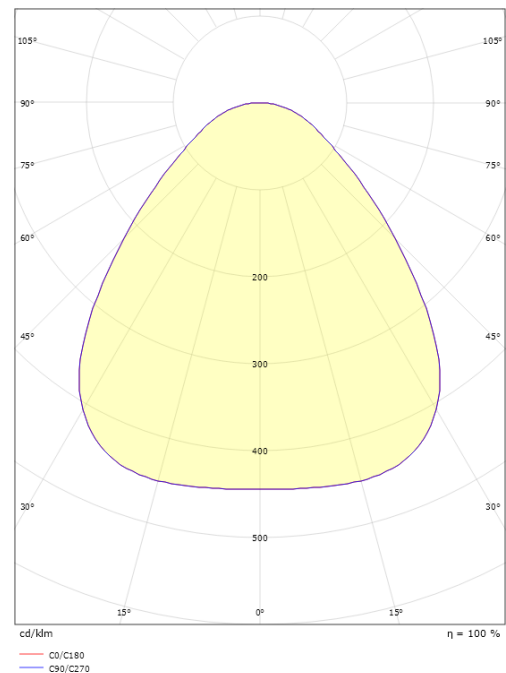

Disc 290 TW Hvid 1910lm (@4000K) 2000-4000K Ra>80 Tunable White LEDDim

EAN: 7021986061185
 SG varenr.: 606118

Elektrisk

Systemeffekt (W): 19W
 Spænding: 220-240V
 Maks. antal armaturer pr. afbryder: B10: 44, B16: 71, C10: 44, C16: 71

Materiale: Aluminium
 Farve: Hvid
 Afskærmningsmateriale: Akryl (PMMA)

Montering/Tilslutning

Montering: Påbygget, Interiør
 Tilslutning: Klemmerække

Dimensioner

Højde (mm) H: 55
 Diameter (mm) D: 288
 Vægt (kg) brutto/netto: 1.835 / 1.817

Forpakning

Forpakkingsstørrelse (mm): 293 x 298 x 60

7 0 2 1 9 8 6 0 6 1 1 8 5