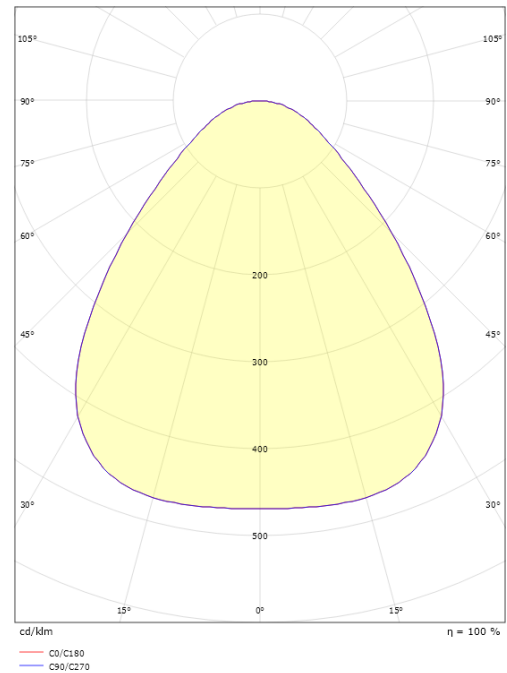

Disc 290 TW Sort 1840lm (@4000K) 2000-4000K Ra>80 Tunable White LEDDim

EAN: 7021986061192
 SG varenr.: 606119

Elektrisk

Systemeffekt (W): 19W
 Spænding: 220-240V
 Maks. antal armaturer pr. afbryder: B10: 44, B16: 71, C10: 44, C16: 71

Materiale: Aluminium
 Farve: Sort
 Afskærmningsmateriale: Akryl (PMMA)

Montering/Tilslutning

Montering: Påbygget, Interiør
 Tilslutning: Klemmerække

Dimensioner

Højde (mm) H: 55
 Diameter (mm) D: 288
 Vægt (kg) brutto/netto: 1.835 / 1.817

Forpakning

Forpakkingsstørrelse (mm): 293 x 298 x 60

7 0 2 1 9 8 6 0 6 1 1 9 2