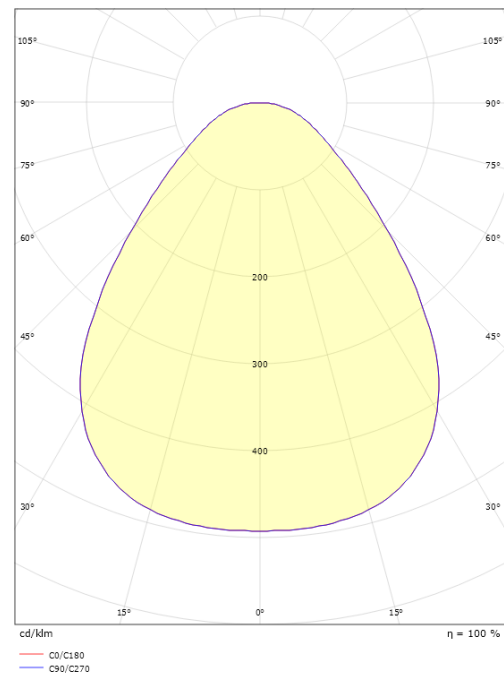

Disc 290 Hvid 1900lm 2700K Ra>80 Bagkantsdæmp

EAN: 7021986060348
SG varenr.: 606034

Elektrisk

Systemeffekt (W): 17W
Spænding: 220-240V
Maks. antal armaturer pr. afbryder: B10: 44, B16: 71, C10: 44, C16: 71

Lysteknik

Lyskilde: LED
Lumen output: 1900lm
Effekt: 112 lm/W
Farvetemperatur: 2700K
Farvegengivelse (CRI): Ra>80
MacAdams faktor: SDCM: 3
Levetid: L80/B20>100.000
Levetid: L90>50.000
Lysfordeling: Direkte
Optik: Opalprismatisk
Lysspredning: 85°
UGR: UGR<25

Dimmertype

Type: Bagkantsdæmp

Beskyttelse

Isolationsklasse: Klasse II

Energi og godkendelser

Indeholder lyskilde med energiklasse: D
Breeam: Opfylder Hea 01 for flimmerfrit lys
Byggvarubedømming: Ja

Materialer og overflader

Materiale: Aluminium
Farve: Hvid
Afskærmningsmateriale: Akryl (PMMA)

Montering/Tilslutning

Montering: Påbygget, Interiør
Tilslutning: Klemmerække

Dimensioner

Højde (mm) H: 55
Diameter (mm) D: 288
Vægt (kg) brutto/netto: 1.835 / 1.817

Forpakning

Forpkningsstørrelse (mm): 293 x 298 x 60

7 0 2 1 9 8 6 0 6 0 3 4 8