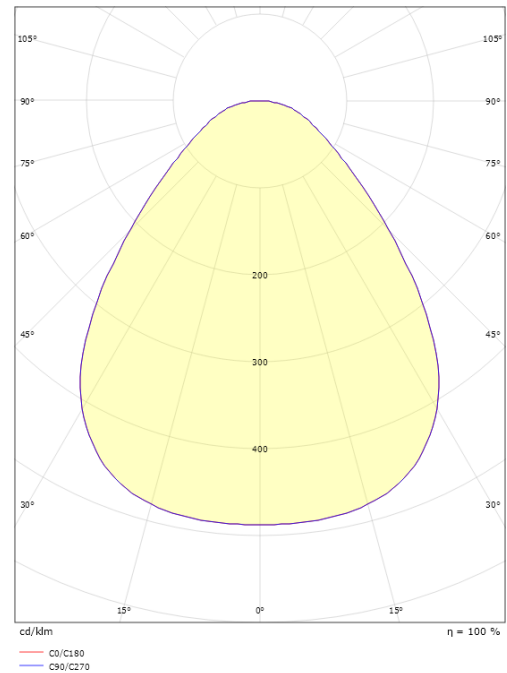

Disc 290 Hvid 2110lm 4000K Ra>80 Bagkantsdæmp

EAN: 7021986060362
 SG varenr.: 606036

Elektrisk

Systemeffekt (W): 17W
 Spænding: 220-240V
 Maks. antal armaturer pr. afbryder: B10: 44, B16: 71, C10: 44, C16: 71

Materiale: Aluminium
 Farve: Hvid
 Afskærmningsmateriale: Akryl (PMMA)

Montering/Tilslutning

Montering: Påbygget, Interiør
 Tilslutning: Klemmerække

Dimensioner

Højde (mm) H: 55
 Diameter (mm) D: 288
 Vægt (kg) brutto/netto: 1.835 / 1.817

Forpakning

Forpkningsstørrelse (mm): 293 x 298 x 60

7 0 2 1 9 8 6 0 6 0 3 6 2