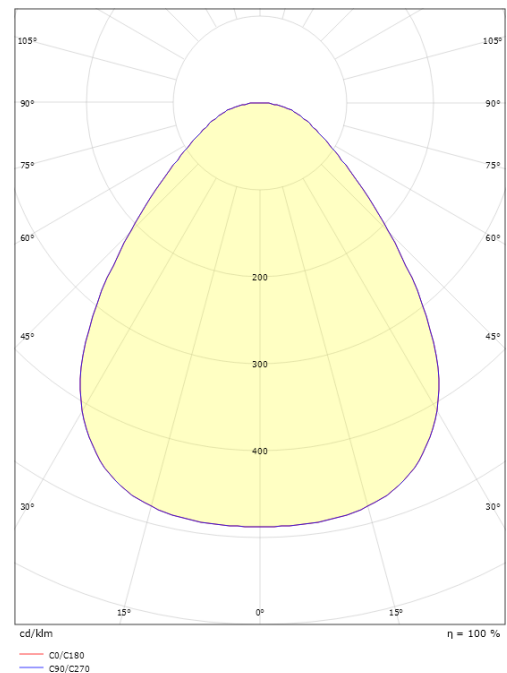

Disc 290 Hvid 1990lm 3000K Ra>80 DALI / Push Dim

EAN: 7021986060416
 SG varenr.: 606041

Elektrisk

Systemeffekt (W): 17W
 Spænding: 220-240V
 Maks. antal armaturer pr. afbryder: B10: 35, B16: 55, C10: 57, C16: 92

Materiale: Aluminium
 Farve: Hvid
 Afskærmningsmateriale: Akryl (PMMA)

Montering/Tilslutning

Montering: Påbygget, Interiør
 Tilslutning: Klemmerække

Dimensioner

Højde (mm) H: 55
 Diameter (mm) D: 288
 Vægt (kg) brutto/netto: 1.835 / 1.817

Forpakning

Forpakkingsstørrelse (mm): 293 x 298 x 60

7 0219 860604 16