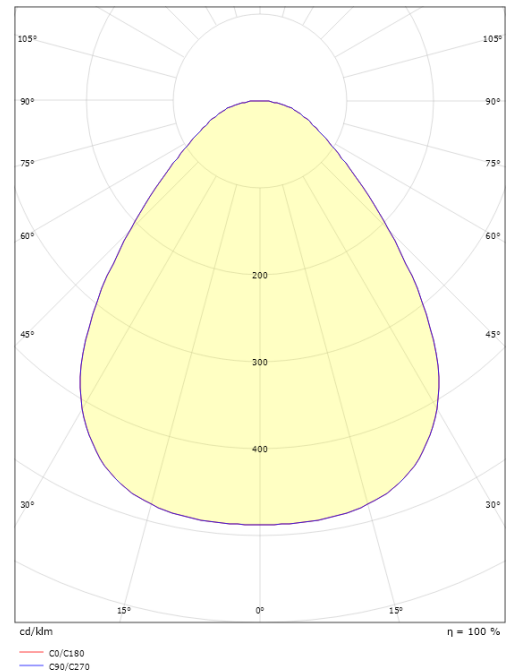

Disc 290 Hvid 2110lm 4000K Ra>80 DALI / Push Dim

EAN: 7021986060423
 SG varenr.: 606042

Elektrisk

Systemeffekt (W): 17W
 Spænding: 220-240V
 Maks. antal armaturer pr. afbryder: B10: 35, B16: 55, C10: 57, C16: 92

Materiale: Aluminium
 Farve: Hvid
 Afskærmningsmateriale: Akryl (PMMA)

Montering/Tilslutning

Montering: Påbygget, Interiør
 Tilslutning: Klemmerække

Dimensioner

Højde (mm) H: 55
 Diameter (mm) D: 288
 Vægt (kg) brutto/netto: 1.835 / 1.817

Forpakning

Forpkningsstørrelse (mm): 293 x 298 x 60

7 0 2 1 9 8 6 0 6 0 4 2 3