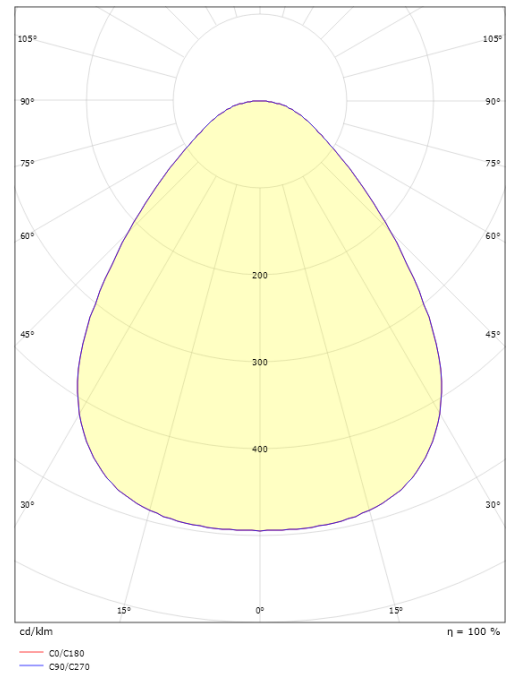

Disc 290 Sort 1770lm 2700K Ra>80 Bagkantsdæmp

EAN: 7021986060430
 SG varenr.: 606043

Elektrisk

Systemeffekt (W): 17W
 Spænding: 220-240V
 Maks. antal armaturer pr. afbryder: B10: 44, B16: 71, C10: 44, C16: 71

Materiale: Aluminium
 Farve: Sort
 Afskærmningsmateriale: Akryl (PMMA)

Montering/Tilslutning

Montering: Påbygget, Interiør
 Tilslutning: Klemmerække

Dimensioner

Højde (mm) H: 55
 Diameter (mm) D: 288
 Vægt (kg) brutto/netto: 1.835 / 1.817

Forpakning

Forpkningsstørrelse (mm): 293 x 298 x 60

7 0 2 1 9 8 6 0 6 0 4 3 0