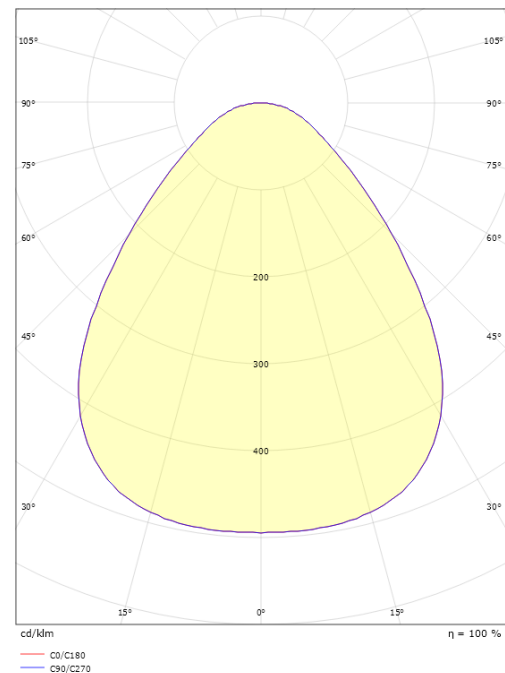

Disc 290 Sort 1850lm 3000K Ra>80 Bagkantsdæmp

EAN: 7021986060447
 SG varenr.: 606044

Elektrisk

Systemeffekt (W): 17W
 Spænding: 220-240V
 Maks. antal armaturer pr. afbryder: B10: 44, B16: 71, C10: 44, C16: 71

Materiale: Aluminium
 Farve: Sort
 Afskærmningsmateriale: Akryl (PMMA)

Montering/Tilslutning

Montering: Påbygget, Interiør
 Tilslutning: Klemmerække

Dimensioner

Højde (mm) H: 55
 Diameter (mm) D: 288
 Vægt (kg) brutto/netto: 1.835 / 1.817

Forpakning

Forpkningsstørrelse (mm): 293 x 298 x 60

7 0 2 1 9 8 6 0 6 0 4 4 7