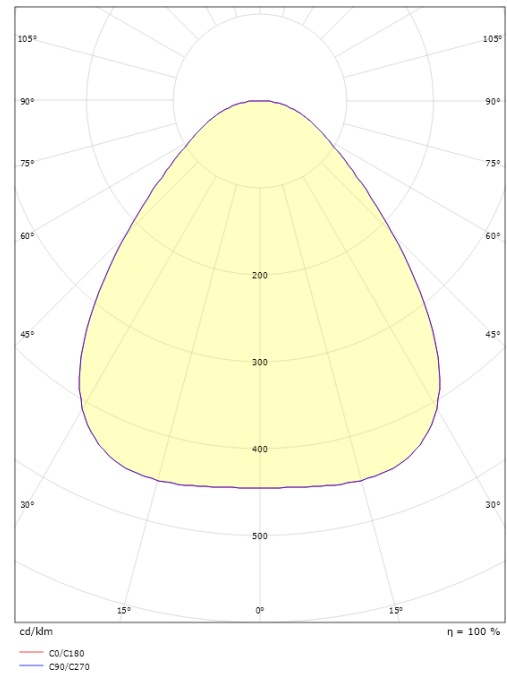

Disc 480 Hvid 3780lm 4000K Ra>80 DALI / Push Dim

EAN: 7021986060089
 SG varenr.: 606008

Elektrisk

Systemeffekt (W): 36W
 Spænding: 220-240V
 Maks. antal armaturer pr. afbryder: B10: 35, B16: 55, C10: 55, C16: 80

Materiale: Aluminium
 Farve: Hvid
 Afskærmningsmateriale: Akryl (PMMA)

Montering/Tilslutning

Montering: Påbygget, Interiør
 Tilslutning: Klemmerække

Dimensioner

Højde (mm) H: 55
 Diameter (mm) D: 470
 Vægt (kg) brutto/netto: 4.55 / 4.433

Forpakning

Forpakkingsstørrelse (mm): 475 x 480 x 60

7 0 2 1 9 8 6 0 6 0 0 8 9