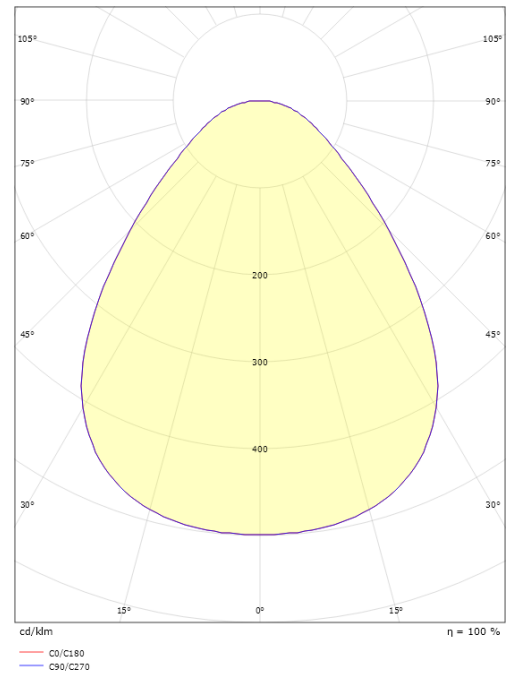

Disc 480 TW Hvid 3770lm (@6500K) 2700-6500K Ra>80 Tunable White DALI Type 8

EAN: 7021986060096
SG varenr.: 606009

Elektrisk

Systemeffekt (W): 36W
Spænding: 220-240V
Maks. antal armaturer pr. afbryder: B10: 10, B16: 16, C10: 16, C16: 26

Lysteknik

Lyskilde: LED
Lumen output: 3770lm (@6500K)
Effekt: 105 lm/W
Farvetemperatur: 2700-6500K
Farvegengivelse (CRI): Ra>80
MacAdams faktor: SDCM: 3
Levetid: L80/B20>100.000
Levetid: L90>50.000
Lysfordeling: Direkte
Optik: Opalprismatisk
Lysspredning: 85°
UGR: UGR<22

Dimmertype

Type: Tunable White DALI Type 8

Beskyttelse

Isolationsklasse: Klasse II

Energi og godkendelser

Indeholder lyskilde med energiklasse: E
Breeam: Opfylder Hea 01 for flimmerfrit lys

Materialer og overflader

Materiale: Aluminium
Farve: Hvid
Afskærmningsmateriale: Akryl (PMMA)

Montering/Tilslutning

Montering: Påbygget, Interiør
Tilslutning: Klemmerække

Dimensioner

Højde (mm) H: 55
Diameter (mm) D: 470
Vægt (kg) brutto/netto: 4.55 / 4.433

Forpakning

Forpakkingsstørrelse (mm): 475 x 480 x 60

7 0 2 1 9 8 6 0 6 0 0 9 6