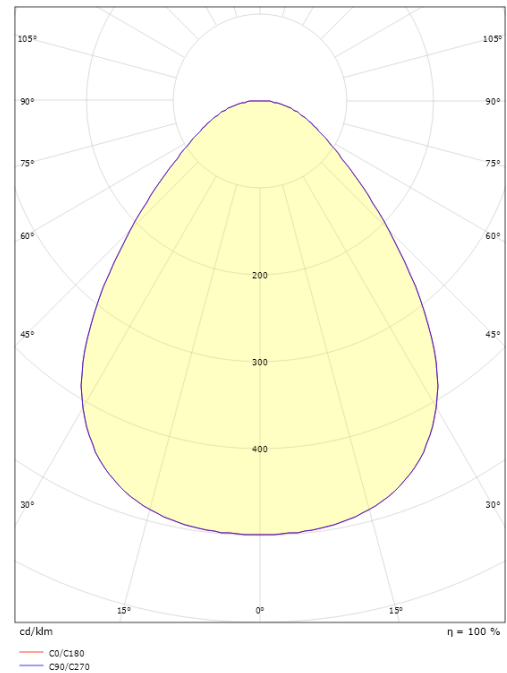

Disc 480 TW Hvid 3770lm (@6500K) 2700-6500K Ra>80 Tunable White LEDDim

EAN: 7021986060102
 SG varenr.: 606010

Elektrisk

Systemeffekt (W): 36W
 Spænding: 220-240V
 Maks. antal armaturer pr. afbryder: B10: 21, B16: 33, C10: 21, C16: 33

Materiale: Aluminium
 Farve: Hvid
 Afskærmningsmateriale: Akryl (PMMA)

Montering/Tilslutning

Montering: Påbygget, Interiør
 Tilslutning: Klemmerække

Dimensioner

Højde (mm) H: 55
 Diameter (mm) D: 470
 Vægt (kg) brutto/netto: 4.55 / 4.433

Forpakning

Forpakkingsstørrelse (mm): 475 x 480 x 60

7 0 2 1 9 8 6 0 6 0 1 0 2