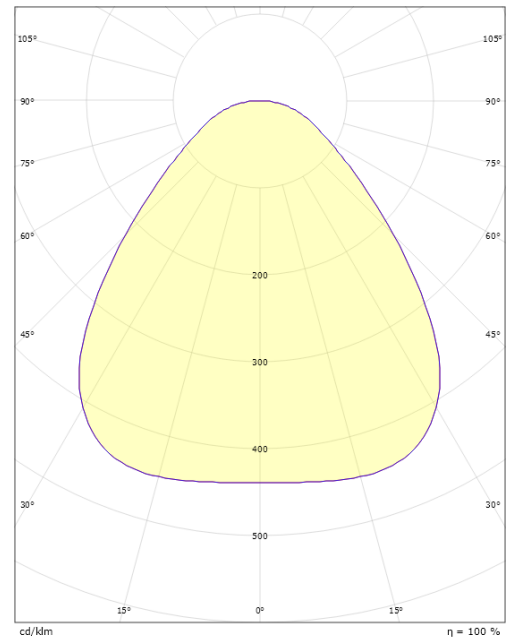

Disc 480 Sort 3280lm 3000K Ra>80 DALI / Push Dim

EAN: 7021986060249
 SG varenr.: 606024

Elektrisk

Systemeffekt (W): 36W
 Spænding: 220-240V
 Maks. antal armaturer pr. afbryder: B10: 35, B16: 55, C10: 55, C16: 80

Materiale: Aluminium
 Farve: Sort
 Afskærmningsmateriale: Akryl (PMMA)

Montering/Tilslutning

Montering: Påbygget, Interiør
 Tilslutning: Klemmerække

Dimensioner

Højde (mm) H: 55
 Diameter (mm) D: 470
 Vægt (kg) brutto/netto: 4.55 / 4.433

Forpakning

Forpkningsstørrelse (mm): 475 x 480 x 60

7 0 2 1 9 8 6 0 6 0 2 4 9