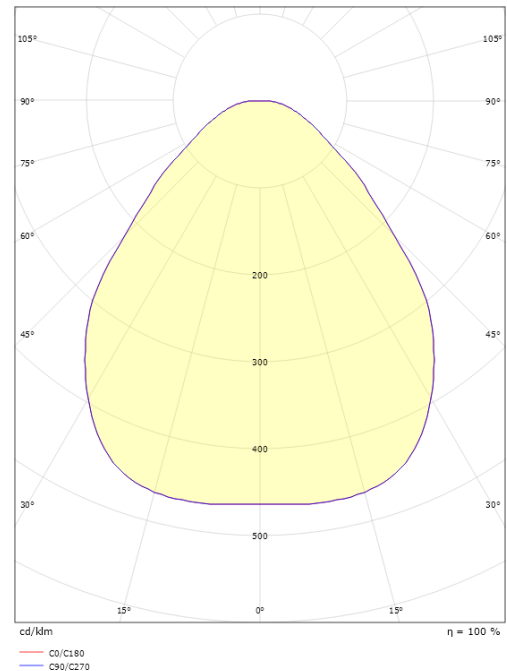

Disc 760 Hvid 7040lm 3000K Ra>80 DALI / Push Dim

EAN: 7021986061307
 SG varenr.: 606130

Elektrisk

Systemeffekt (W): 64W
 Spænding: 220-240V
 Frekvens (Hz): 50/60Hz
 Maks. antal armaturer pr. afbryder: B10: 10, B16: 30, C10: 31, C16: 51

Montering/Tilslutning

Montering: Påbygget, Interiør
 Tilslutning: Klemmerække

Dimensioner

Højde (mm) H: 55
 Diameter (mm) D: 760
 Vægt (kg) brutto/netto: 11.1 / 10.7

Forpakning

Forpakkingsstørrelse (mm): 775 x 775 x 63

7 0 2 1 9 8 6 0 6 1 3 0 7