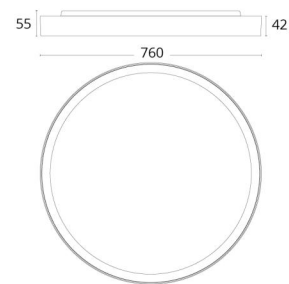

Disc 760 Hvid 7040lm 3000K Ra>80 DALI / Push Dim

EAN: 7021986061307
 SG varenr.: 606130

Elektrisk

Systemeffekt (W): 64W
 Spænding: 220-240V
 Frekvens (Hz): 50/60Hz
 Maks. antal armaturer pr. afbryder: B10: 10, B16: 30, C10: 31, C16: 51

Montering/Tilslutning

Montering: Påbygget, Interiør
 Tilslutning: Klemmerække

Dimensioner

Højde (mm) H: 55
 Diameter (mm) D: 760
 Vægt (kg) brutto/netto: 11.1 / 10.7

Forpakning

Forpakkingsstørrelse (mm): 775 x 775 x 63