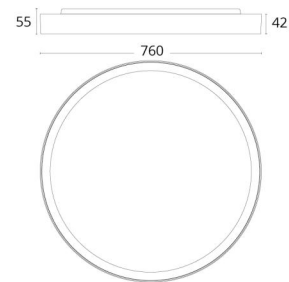

Disc 760 Hvid 7540lm 4000K Ra>80 DALI / Push Dim

EAN: 7021986061314
 SG varenr.: 606131

Elektrisk

Systemeffekt (W): 64W
 Spænding: 220-240V
 Frekvens (Hz): 50/60Hz
 Maks. antal armaturer pr. afbryder: B10: 10, B16: 30, C10: 31, C16: 51

Montering/Tilslutning

Montering: Påbygget, Interiør
 Tilslutning: Klemmerække

Dimensioner

Højde (mm) H: 55
 Diameter (mm) D: 760
 Vægt (kg) brutto/netto: 11.1 / 10.7

Forpakning

Forpakkingsstørrelse (mm): 775 x 775 x 63