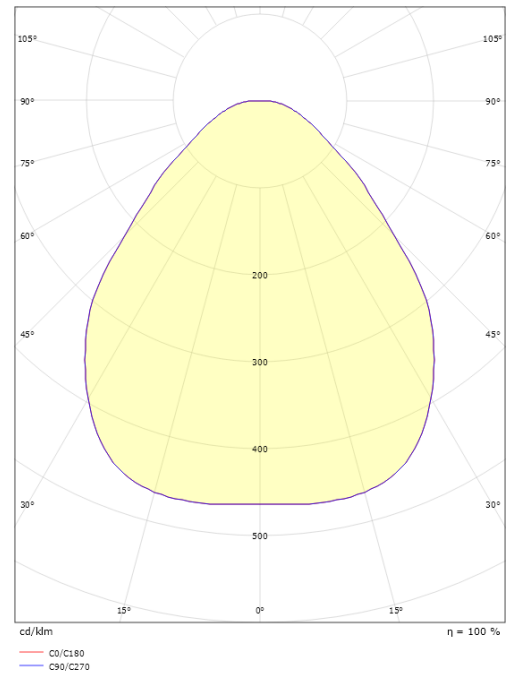

Disc 760 Hvid 7540lm 4000K Ra>80 DALI / Push Dim

EAN: 7021986061314
 SG varenr.: 606131

Elektrisk

Systemeffekt (W): 64W
 Spænding: 220-240V
 Frekvens (Hz): 50/60Hz
 Maks. antal armaturer pr. afbryder: B10: 10, B16: 30, C10: 31, C16: 51

Montering/Tilslutning

Montering: Påbygget, Interiør
 Tilslutning: Klemmerække

Dimensioner

Højde (mm) H: 55
 Diameter (mm) D: 760
 Vægt (kg) brutto/netto: 11.1 / 10.7

Forpakning

Forpakkingsstørrelse (mm): 775 x 775 x 63

7 0 2 1 9 8 6 0 6 1 3 1 4