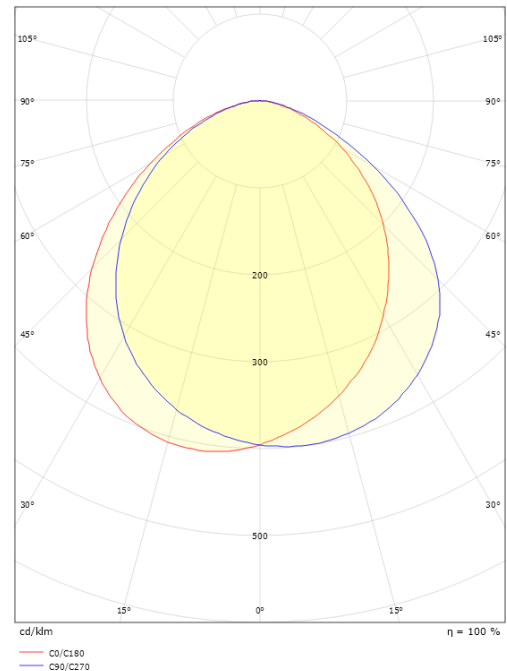

Forpakning

Forpakkingsstørrelse (mm): 280 x 155 x 155