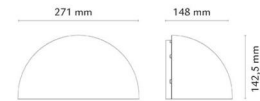

Lysteknik

Lyskilde: LED
Fatning: E27
Lyskilde inkluderet: Ja
Lumen output: 350lm
Effekt: 35 lm/W
Farvetemperatur: 2700K
Farvegengivelse (CRI): Ra>80
MacAdams faktor: SDCM: 6
Levetid: L70/B50>50.000
Lysfordeling: Direkte
Optik: Opal
Lysspredning: 100°
Fotobiologisk sikkerhed: RG 0