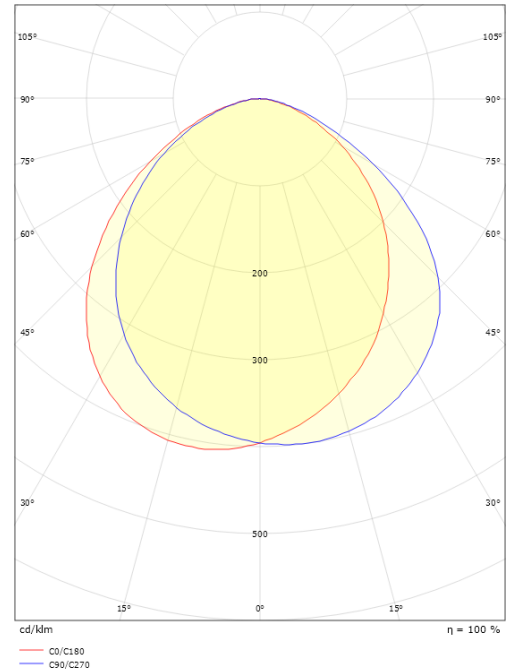

Forpakning

Forpakkingsstørrelse (mm): 280 x 155 x 155