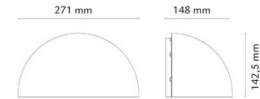

Duett Sort E27 350lm 2700K Ra>80 Bagkantsdæmp

EAN: 7021986143935
 SG varenr.: 614393

Elektrisk

Systemeffekt (W): 10W
 Spænding: 220-240V
 Maks. antal armaturer pr. afbryder: B10: 33, B16: 52, C10: 40, C16: 64

Lysteknik

Lyskilde: LED
 Fatning: E27
 Lyskilde inkluderet: Ja
 Lumen output: 350lm
 Effekt: 35 lm/W
 Farvetemperatur: 2700K
 Farvegengivelse (CRI): Ra>80
 MacAdams faktor: SDCM: 6
 Levetid: L70/B50>50.000
 Lysfordeling: Direkte
 Optik: Opal
 Lysspredning: 100°
 Fotobiologisk sikkerhed: RG 0

Materiale: Aluminium
 Farve: Sort (RAL 9004)
 Afskærmningsmateriale: UV-stabiliseret polycarbonat

Montering/Tilslutning

Montering: Påbygget, Udendørs
 Tilslutning: Klemmerække

Dimensioner

Bredde (mm) W: 271
 Højde (mm) H: 142
 Dybde (D): 148
 Vægt (kg) brutto/netto: 2.04 / 1.63

Forpakning

Forpakkingsstørrelse (mm): 280 x 155 x 155

7 0 2 1 9 8 6 1 4 3 9 3 5