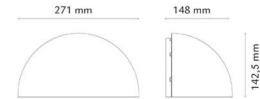

Lysteknik

Lyskilde: LED
Fatning: E27
Lyskilde inkluderet: Ja
Lumen output: 350lm
Effekt: 35 lm/W
Farvetemperatur: 2700K
Farvegengivelse (CRI): Ra>80
MacAdams faktor: SDCM: 6
Levetid: L70/B50>50.000
Lysfordeling: Direkte
Optik: Opal
Lysspredning: 100°
Fotobiologisk sikkerhed: RG 0