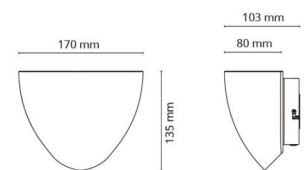

**Dimensioner**

Længde (mm) L: 180  
 Brede (mm) W: 170  
 Højde (mm) H: 135  
 Dybde (D): 103  
 Vægt (kg) brutto/netto: 0.589 / 0.495

**Forpakning**

Forpakkingsstørrelse (mm): 180 x 110 x 145

7 0 2 1 9 8 2 1 2 2 5 1 4