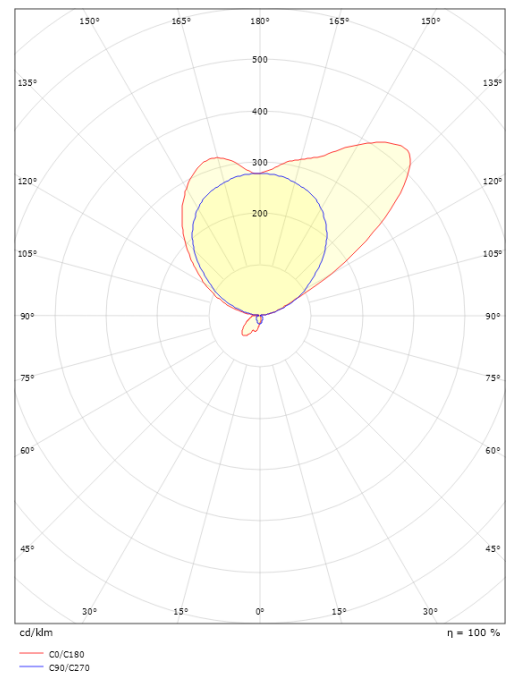

Duo Hvid 590lm 2700K Ra>80 Bagkantsdæmp

EAN: 7021982122514
SG varenr.: 212251

Elektrisk

Systemeffekt (W): 11W
Spænding: 220-240V
Maks. antal armaturer pr. afbryder: B10: 33, B16: 52, C10: 40, C16: 64

Lysteknik

Lyskilde: LED
Lumen output: 590lm
Effekt: 54 lm/W
Farvetemperatur: 2700K
Farvegengivelse (CRI): Ra>80
MacAdams faktor: SDCM: 3
Levetid: L70/B10>50.000
Lysfordeling: Direkte
Optik: Plast klar
Lysspredning: 40° ned / 110° op
Fotobiologisk sikkerhed: RG 0

Dimmertype

Type: Bagkantsdæmp

Beskyttelse

Isolationsklasse: Klasse II

Energi og godkendelser

Indeholder lyskilde med energiklasse: F
Breeam: Opfylder Hea 01 for flimmerfrit lys
Byggvarubedømming: Ja

Materialer og overflader

Materiale: Aluminium og rustfrit stål
Farve: Mat hvid (RAL 9003)
Afskærmningsmateriale: Akryl (PMMA)

Montering/Tilslutning

Montering: Påbygget, Interiør
Tilslutning: Klemmerække

Dimensioner

Længde (mm) L: 180
Brede (mm) W: 170
Højde (mm) H: 135
Dybde (D): 103
Vægt (kg) brutto/netto: 0.589 / 0.495

Forpakning

Forpakkingsstørrelse (mm): 180 x 110 x 145

7 0 2 1 9 8 2 1 2 2 5 1 4