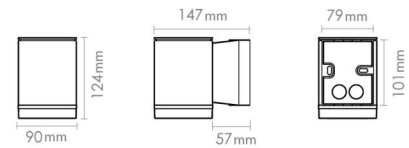

Echo Deco Grafit 180lm 2700K Ra>80 Bagkantsdæmp

EAN: 7021986237085
SG varenr.: 623708

Elektrisk

Systemeffekt (W): 4.5W
Spænding: 220-240V
Maks. antal armaturer pr. afbryder: B10: 200, B16: 200, C10: 320, C16: 320

Lysteknik

Lyskilde: LED
Fatning: GU10
Lyskilde inkluderet: Ja
Lumen output: 180lm
Effekt: 40 lm/W
Farvetemperatur: 2700K
Farvegengivelse (CRI): Ra>80
MacAdams faktor: SDCM: 4
Levetid: L70/B50>40.000
Lysfordeling: Direkte
Optik: Plast klar
Lysspredning: 35°

Materiale: Aluminium
Farve: Graphit
Afskærmningsmateriale: UV-stabiliseret polycarbonat

Montering/Tilslutning

Montering: Påbygget, Interiør / Udendørs
Tilslutning: Klemmerække

Dimensioner

Bredde (mm) W: 90
Højde (mm) H: 124
Dybde (D): 147
Vægt (kg) brutto/netto: 1.164 / 1.11

Forpakning

Forpakkingsstørrelse (mm): 124 x 900 x 124

7 0 2 1 9 8 6 2 3 7 0 8 5