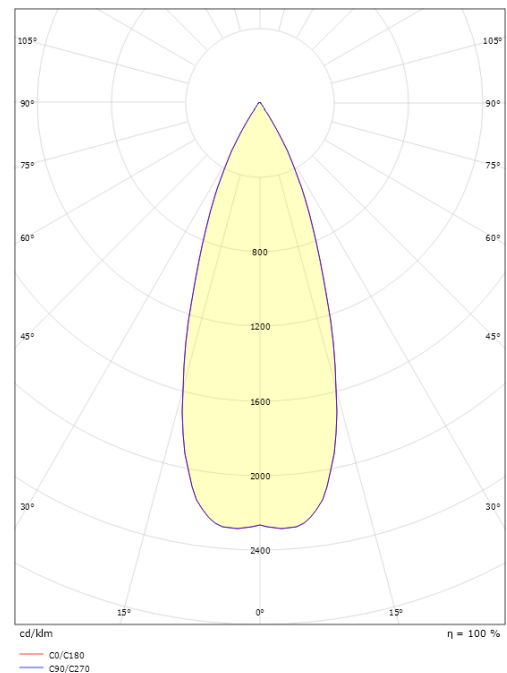

Materiale: Aluminium
Farve: Graphit
Afskærmningsmateriale: UV-stabiliseret polycarbonat

Montering/Tilslutning

Montering: Påbygget, Interiør / Udendørs
Tilslutning: Klemmerække

Dimensioner

Bredde (mm) W: 90
Højde (mm) H: 124
Dybde (D): 147
Vægt (kg) brutto/netto: 1.164 / 1.11

Forpakning

Forpakkingsstørrelse (mm): 124 x 900 x 124

7 0 2 1 9 8 6 2 3 7 0 8 5