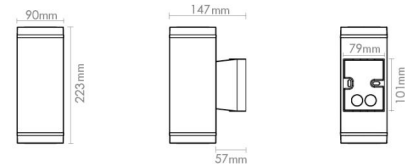

Echo Deco Grafit 360lm 2700K Ra>80 Bagkantsdæmp

EAN: 7021986237092
 SG varenr.: 623709

Elektrisk

Wattage: 2x4,5W
 Systemeffekt (W): 9W
 Spænding: 220-240V
 Maks. antal armaturer pr. afbryder: B10: 100, B16: 100, C10: 160, C16: 160

Lysteknik

Lyskilde: LED
 Fatning: GU10
 Lyskilde inkluderet: Ja
 Lumen output: 360lm
 Effekt: 40 lm/W
 Farvetemperatur: 2700K
 Farvegengivelse (CRI): Ra>80
 MacAdams faktor: SDCM: 4
 Levetid: L70/B50>40.000
 Lysfordeling: Direkte
 Optik: Opal
 Lysspredning: 35°/35°

Materiale: Aluminium
 Farve: Graphit
 Afskærmningsmateriale: UV-stabiliseret polycarbonat

Montering/Tilslutning

Montering: Påbygget, Udendørs
 Tilslutning: Klemmerække

Dimensioner

Bredde (mm) W: 90
 Højde (mm) H: 223
 Dybde (D): 147
 Vægt (kg) brutto/netto: 1.579 / 1.62

Forpakning

Forpakkingsstørrelse (mm): 235 x 160 x 100

7 0 2 1 9 8 6 2 3 7 0 9 2