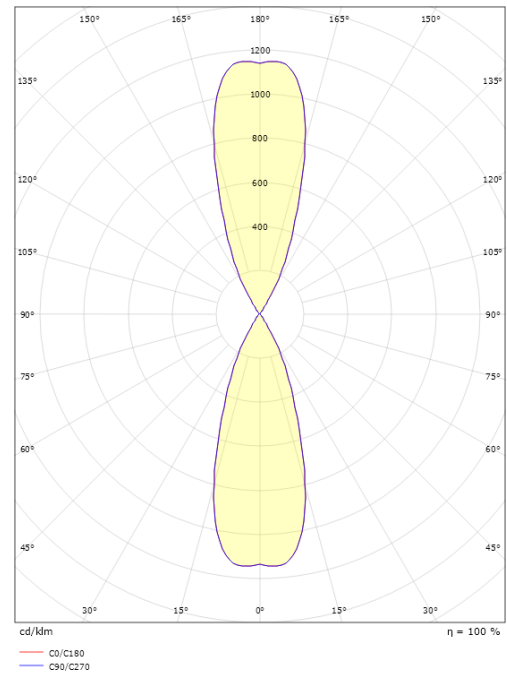

Forpakning

Forpakkingsstørrelse (mm): 235 x 160 x 100