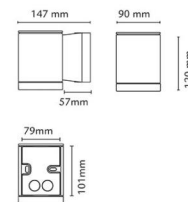

Echo Hvid 180lm 2700K Ra>80 Bagkantsdæmp

EAN: 7021986116816
 SG varenr.: 611681

Elektrisk

Systemeffekt (W): 4.5W
 Spænding: 220-240V

Lysteknik

Lyskilde: LED
 Fatning: GU10
 Lyskilde inkluderet: Ja
 Lumen output: 180lm
 Effekt: 40 lm/W
 Farvetemperatur: 2700K
 Farvegengivelse (CRI): Ra>80
 MacAdams faktor: SDCM: 4
 Levetid: L70/B50>40.000
 Lysfordeling: Direkte
 Optik: Glas klar
 Lysspredning: 35°

Materiale: Aluminium
 Farve: Hvid (RAL 9003)
 Afskærmningsmateriale: Hærdet glas

Montering/Tilslutning

Montering: Påbygget, Udendørs
 Tilslutning: Klemmerække

Dimensioner

Bredde (mm) W: 90
 Højde (mm) H: 120
 Dybde (D): 147
 Vægt (kg) brutto/netto: 1.332 / 1.11

Forpakning

Forpakningsstørrelse (mm): 160 x 100 x 130

7 0 2 1 9 8 6 1 1 6 8 1 6