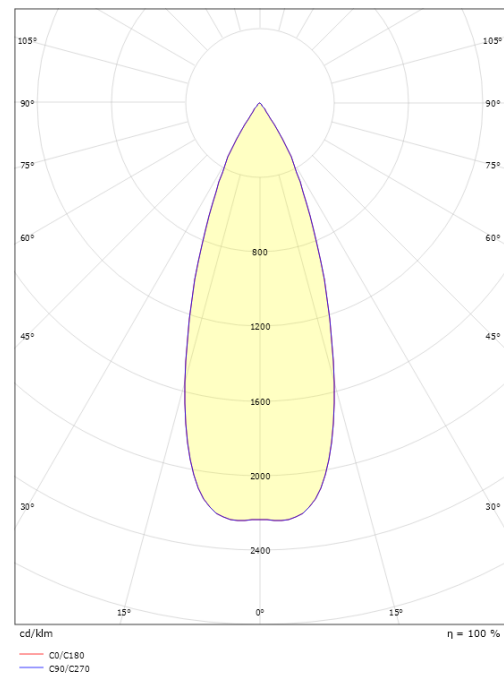

Materiale: Aluminium
 Farve: Hvid (RAL 9003)
 Afskærmningsmateriale: Hærdet glas

Montering/Tilslutning

Montering: Påbygget, Udendørs
 Tilslutning: Klemmerække

Dimensioner

Bredde (mm) W: 90
 Højde (mm) H: 120
 Dybde (D): 147
 Vægt (kg) brutto/netto: 1.332 / 1.11

Forpakning

Forpakningsstørrelse (mm): 160 x 100 x 130

7 0 2 1 9 8 6 1 1 6 8 1 6