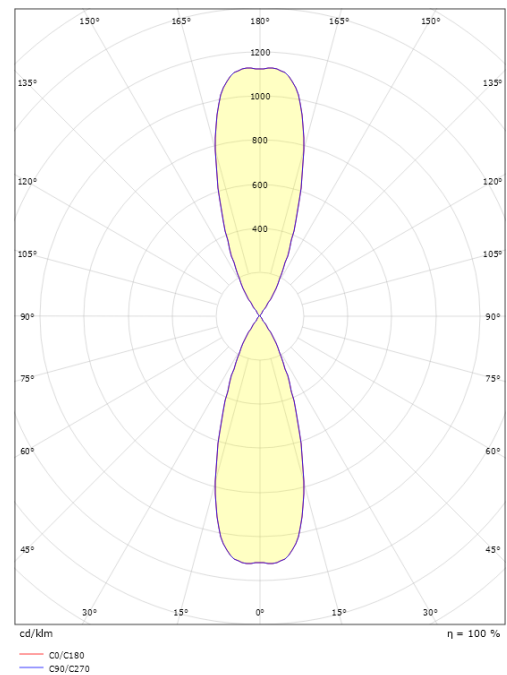

Echo Hvid 360lm 2700K Ra>80 Bagkantsdæmp

EAN: 7021986116830
SG varenr.: 611683

Elektrisk

Wattage: 2x4,5W
Systemeffekt (W): 9W
Spænding: 220-240V

Lysteknik

Lyskilde: LED
Fatning: GU10
Lyskilde inkluderet: Ja
Lumen output: 360lm
Effekt: 40 lm/W
Farvetemperatur: 2700K
Farvegengivelse (CRI): Ra>80
MacAdams faktor: SDCM: 4
Levetid: L70/B50>40.000
Lysfordeling: Direkte
Optik: Glas klar
Lysspredning: 35°/35°

Dimmertype

Type: Bagkantsdæmp

Beskyttelse

Isolationsklasse: Klasse II

Energi og godkendelser

Indeholder lyskilde med energiklasse: G
Breeam: Opfylder Hea 01 for flimmerfrit lys
Byggvarubedømming: Ja

Materialer og overflader

Materiale: Aluminium
Farve: Hvid (RAL 9003)
Afskærmningsmateriale: Hærdet glas

Montering/Tilslutning

Montering: Påbygget, Udendørs
Tilslutning: Klemmerække

Dimensioner

Bredde (mm) W: 90
Højde (mm) H: 215
Dybde (D): 147
Vægt (kg) brutto/netto: 1.944 / 1.62

Forpakning

Forpakkingsstørrelse (mm): 160 x 100 x 230

7 0 2 1 9 8 6 1 1 6 8 3 0