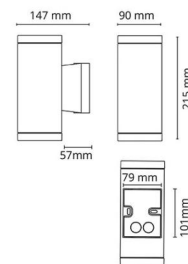

Materiale: Aluminium
Farve: Hvid (RAL 9003)
Afskærmningsmateriale: Hærdet glas

Montering/Tilslutning

Montering: Påbygget, Udendørs
Tilslutning: Klemmerække

Dimensioner

Bredde (mm) W: 90
Højde (mm) H: 215
Dybde (D): 147
Vægt (kg) brutto/netto: 1.944 / 1.62

Forpakning

Forpakkingsstørrelse (mm): 160 x 100 x 230

7 0 2 1 9 8 6 1 1 6 8 3 0