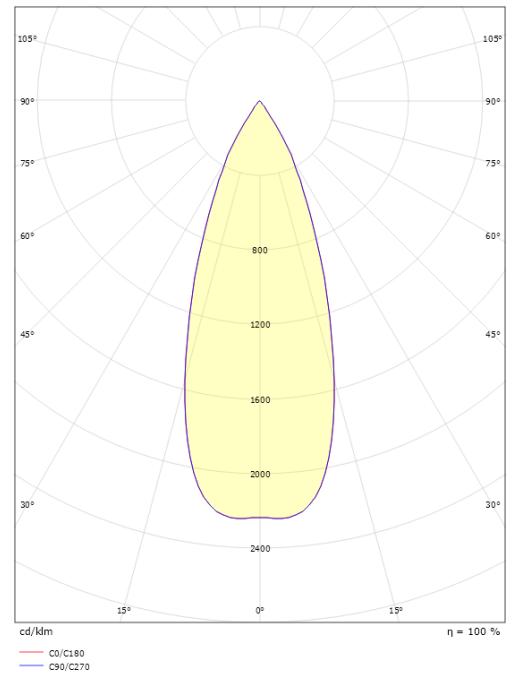

Echo Sort 180lm 2700K Ra>80 Bagkantsdæmp

EAN: 7021986146813
 SG varenr.: 614681

Elektrisk

Systemeffekt (W): 4.5W
 Spænding: 220-240V

Lysteknik

Lyskilde: LED
 Fatning: GU10
 Lyskilde inkluderet: Ja
 Lumen output: 180lm
 Effekt: 40 lm/W
 Farvetemperatur: 2700K
 Farvegengivelse (CRI): Ra>80
 MacAdams faktor: SDCM: 4
 Levetid: L70/B50>45.000
 Lysfordeling: Direkte
 Optik: Glas klar
 Lysspredning: 35°

Materiale: Aluminium
 Farve: Sort (RAL 9004)
 Afskærmningsmateriale: Hærdet glas

Montering/Tilslutning

Montering: Påbygget, Udendørs
 Tilslutning: Klemmerække

Dimensioner

Bredde (mm) W: 90
 Højde (mm) H: 120
 Dybde (D): 147
 Vægt (kg) brutto/netto: 1.332 / 1.11

Forpakning

Forpakningsstørrelse (mm): 160 x 100 x 130

7 0 2 1 9 8 6 1 4 6 8 1 3