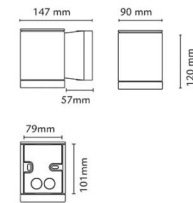

Echo Sort 180lm 2700K Ra>80 Bagkantsdæmp

EAN: 7021986146813
 SG varenr.: 614681

Elektrisk

Systemeffekt (W): 4.5W
 Spænding: 220-240V

Lysteknik

Lyskilde: LED
 Fatning: GU10
 Lyskilde inkluderet: Ja
 Lumen output: 180lm
 Effekt: 40 lm/W
 Farvetemperatur: 2700K
 Farvegengivelse (CRI): Ra>80
 MacAdams faktor: SDCM: 4
 Levetid: L70/B50>45.000
 Lysfordeling: Direkte
 Optik: Glas klar
 Lysspredning: 35°

Materiale: Aluminium
 Farve: Sort (RAL 9004)
 Afskærmningsmateriale: Hærdet glas

Montering/Tilslutning

Montering: Påbygget, Udendørs
 Tilslutning: Klemmerække

Dimensioner

Bredde (mm) W: 90
 Højde (mm) H: 120
 Dybde (D): 147
 Vægt (kg) brutto/netto: 1.332 / 1.11

Forpakning

Forpakningsstørrelse (mm): 160 x 100 x 130

7 0 2 1 9 8 6 1 4 6 8 1 3