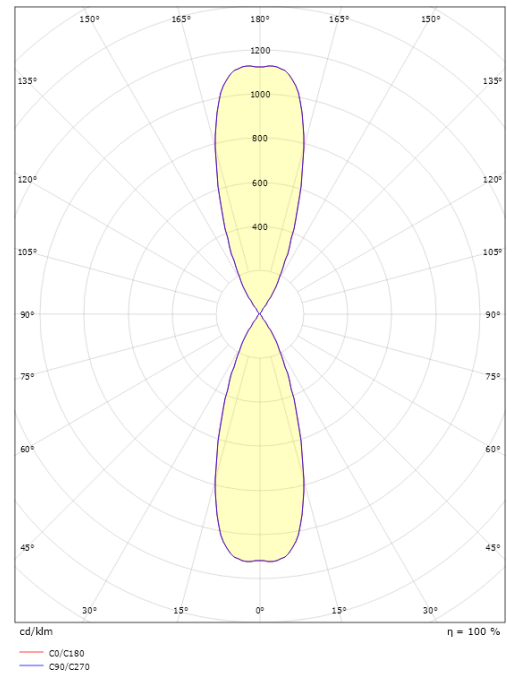

Echo Sort 360lm 2700K Ra>80 Bagkantsdæmp

EAN: 7021986146837
SG varenr.: 614683

Elektrisk

Wattage: 2x4,5W
Systemeffekt (W): 9W
Spænding: 220-240V

Lysteknik

Lyskilde: LED
Fatning: GU10
Lyskilde inkluderet: Ja
Lumen output: 360lm
Effekt: 40 lm/W
Farvetemperatur: 2700K
Farvegengivelse (CRI): Ra>80
MacAdams faktor: SDCM: 4
Levetid: L70/B50>40.000
Lysfordeling: Direkte
Optik: Glas klar
Lysspredning: 35°/35°

Dimmertype

Type: Bagkantsdæmp

Beskyttelse

Isolationsklasse: Klasse II

Energi og godkendelser

Indeholder lyskilde med energiklasse: G
Breeam: Opfylder Hea 01 for flimmerfrit lys
Byggvarubedømming: Ja

Materialer og overflader

Materiale: Aluminium
Farve: Sort (RAL 9004)
Afskærmningsmateriale: Hærdet glas

Montering/Tilslutning

Montering: Påbygget, Udendørs
Tilslutning: Klemmerække

Dimensioner

Bredde (mm) W: 90
Højde (mm) H: 215
Dybde (D): 147
Vægt (kg) brutto/netto: 1.944 / 1.62

Forpakning

Forpkningsstørrelse (mm): 160 x 100 x 230

7 0 2 1 9 8 6 1 4 6 8 3 7