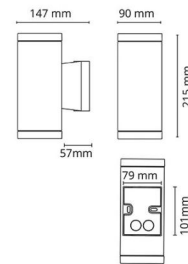

Echo Sort 360lm 2700K Ra>80 Bagkantsdæmp

EAN: 7021986146837
 SG varenr.: 614683

Elektrisk

Wattage: 2x4,5W
 Systemeffekt (W): 9W
 Spænding: 220-240V

Lysteknik

Lyskilde: LED
 Fatning: GU10
 Lyskilde inkluderet: Ja
 Lumen output: 360lm
 Effekt: 40 lm/W
 Farvetemperatur: 2700K
 Farvegengivelse (CRI): Ra>80
 MacAdams faktor: SDCM: 4
 Levetid: L70/B50>40.000
 Lysfordeling: Direkte
 Optik: Glas klar
 Lysspredning: 35°/35°

Materiale: Aluminium
 Farve: Sort (RAL 9004)
 Afskærmningsmateriale: Hærdet glas

Montering/Tilslutning

Montering: Påbygget, Udendørs
 Tilslutning: Klemmerække

Dimensioner

Bredde (mm) W: 90
 Højde (mm) H: 215
 Dybde (D): 147
 Vægt (kg) brutto/netto: 1.944 / 1.62

Forpakning

Forpkningsstørrelse (mm): 160 x 100 x 230

7 0 2 1 9 8 6 1 4 6 8 3 7