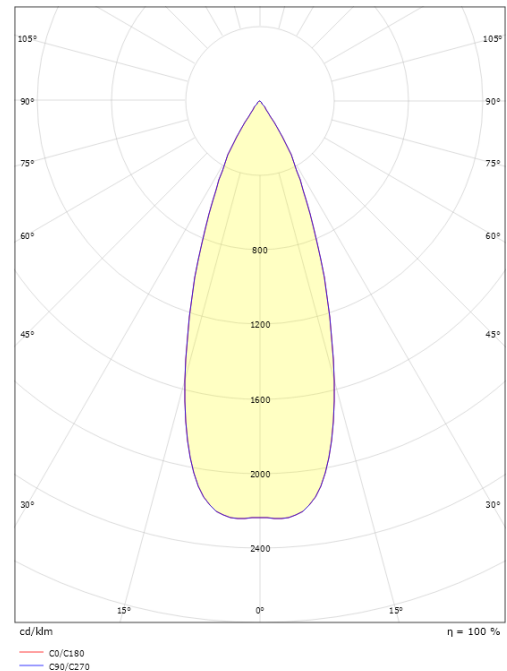

Echo Grafit 180lm 2700K Ra>80 Bagkantsdæmp

EAN: 7021986236811
 SG varenr.: 623681

Elektrisk

Systemeffekt (W): 4.5W
 Spænding: 220-240V

Lysteknik

Lyskilde: LED
 Fatning: GU10
 Lyskilde inkluderet: Ja
 Lumen output: 180lm
 Effekt: 40 lm/W
 Farvetemperatur: 2700K
 Farvegengivelse (CRI): Ra>80
 MacAdams faktor: SDCM: 4
 Levetid: L70/B50>40.000
 Lysfordeling: Direkte
 Optik: Glas klar
 Lysspredning: 35°

Materiale: Aluminium
 Farve: Graphit
 Afskærmningsmateriale: Hærdet glas

Montering/Tilslutning

Montering: Påbygget, Udendørs
 Tilslutning: Klemmerække

Dimensioner

Bredde (mm) W: 90
 Højde (mm) H: 120
 Dybde (D): 147
 Vægt (kg) brutto/netto: 1.332 / 1.11

Forpakning

Forpakningsstørrelse (mm): 160 x 100 x 130

7 0 2 1 9 8 6 2 3 6 8 1 1