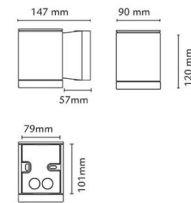

Echo Grafit 180lm 2700K Ra>80 Bagkantsdæmp

EAN: 7021986236811
 SG varenr.: 623681

Elektrisk

Systemeffekt (W): 4.5W
 Spænding: 220-240V

Lysteknik

Lyskilde: LED
 Fatning: GU10
 Lyskilde inkluderet: Ja
 Lumen output: 180lm
 Effekt: 40 lm/W
 Farvetemperatur: 2700K
 Farvegengivelse (CRI): Ra>80
 MacAdams faktor: SDCM: 4
 Levetid: L70/B50>40.000
 Lysfordeling: Direkte
 Optik: Glas klar
 Lysspredning: 35°

Materiale: Aluminium
 Farve: Graphit
 Afskærmningsmateriale: Hærdet glas

Montering/Tilslutning

Montering: Påbygget, Udendørs
 Tilslutning: Klemmerække

Dimensioner

Bredde (mm) W: 90
 Højde (mm) H: 120
 Dybde (D): 147
 Vægt (kg) brutto/netto: 1.332 / 1.11

Forpakning

Forpakningsstørrelse (mm): 160 x 100 x 130

7 0 2 1 9 8 6 2 3 6 8 1 1