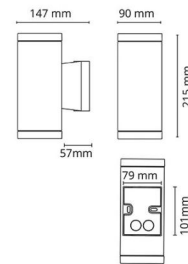

### Lysteknik

Lyskilde: LED  
 Fatning: GU10  
 Lyskilde inkluderet: Ja  
 Lumen output: 360lm  
 Effekt: 40 lm/W  
 Farvetemperatur: 2700K  
 Farvegengivelse (CRI): Ra>80  
 MacAdams faktor: SDCM: 4  
 Levetid: L70/B50>40.000  
 Lysfordeling: Direkte  
 Optik: Glas klar  
 Lysspredning: 35°/35°

### Dimensioner

Bredde (mm) W: 90  
 Højde (mm) H: 215  
 Dybde (D): 147  
 Vægt (kg) brutto/netto: 1.944 / 1.62

### Forpakning

Forpakkingsstørrelse (mm): 160 x 100 x 230

7 0 2 1 9 8 6 2 3 6 8 3 5