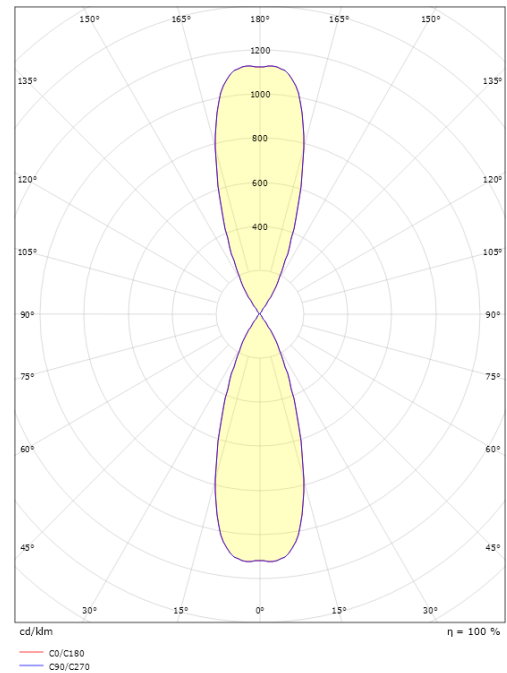

Echo Grafit 360lm 2700K Ra>80 Bagkantsdæmp

EAN: 7021986236835
SG varenr.: 623683

Elektrisk

Wattage: 2x4,5W
Systemeffekt (W): 9W
Spænding: 220-240V

Lysteknik

Lyskilde: LED
Fatning: GU10
Lyskilde inkluderet: Ja
Lumen output: 360lm
Effekt: 40 lm/W
Farvetemperatur: 2700K
Farvegengivelse (CRI): Ra>80
MacAdams faktor: SDCM: 4
Levetid: L70/B50>40.000
Lysfordeling: Direkte
Optik: Glas klar
Lysspredning: 35°/35°

Dimmertype

Type: Bagkantsdæmp

Energi og godkendelser

Indeholder lyskilde med energiklasse: G
Breeam: Opfylder Hea 01 for flimmerfrit lys
Byggarubedømming: Ja

Materialer og overflader

Materiale: Aluminium
Farve: Graphit
Afskærmningsmateriale: Hærdet glas

Montering/Tilslutning

Montering: Påbygget, Udendørs
Tilslutning: Klemmerække

Dimensioner

Bredde (mm) W: 90
Højde (mm) H: 215
Dybde (D): 147
Vægt (kg) brutto/netto: 1.944 / 1.62

Forpakning

Forpakkingsstørrelse (mm): 160 x 100 x 230

7 0 2 1 9 8 6 2 3 6 8 3 5