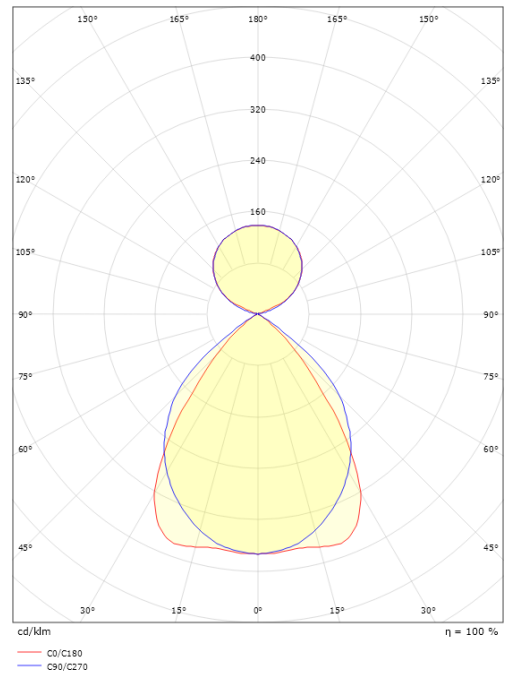

Dimensioner

Længde (mm) L: 1200
 Bredde (mm) W: 142
 Højde (mm) H: 81
 Vægt (kg) brutto/netto: 6.2 / 6

Forpakning

Forpakkingsstørrelse (mm): 1255 x 146 x 95

5 7 0 3 8 2 1 1 7 3 5 9 9