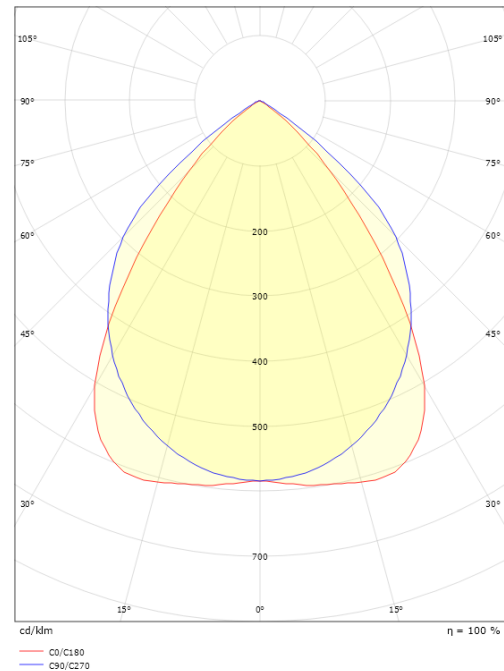

Længde (mm) L: 1200
 Bredde (mm) W: 142
 Højde (mm) H: 63
 Vægt (kg) brutto/netto: 5.2 / 5

Forpakning

Forpakkingsstørrelse (mm): 1215 x 146 x 68

5 7 0 3 8 2 1 1 7 2 3 6 3