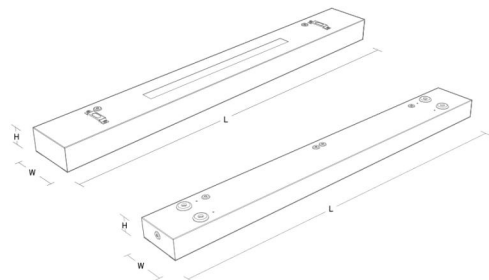

Materiale: Stålblade
 Farve: Hvid (Reflektorhvid, glans 25)
 Afskærmningsmateriale: Aluminium

Montering/Tilslutning

Montering: Nedhængt eller påbygget, Interiør
 Modul: 1200
 Tilslutning: Klemmerække

Dimensioner

Længde (mm) L: 1200
 Bredde (mm) W: 142
 Højde (mm) H: 63
 Vægt (kg) brutto/netto: 5.2 / 5

Forpakning

Forpakkingsstørrelse (mm): 1215 x 146 x 68

5 7 0 3 8 2 1 1 7 2 3 6 3