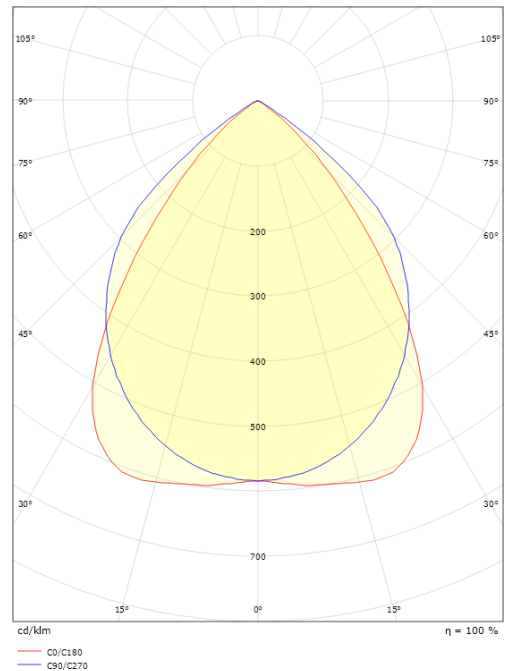

Længde (mm) L: 1200
 Brede (mm) W: 142
 Højde (mm) H: 63
 Vægt (kg) brutto/netto: 5.7 / 5.5

Forpakning

Forpakkingsstørrelse (mm): 1215 x 146 x 68

5 7 0 3 8 2 1 1 7 2 3 7 0