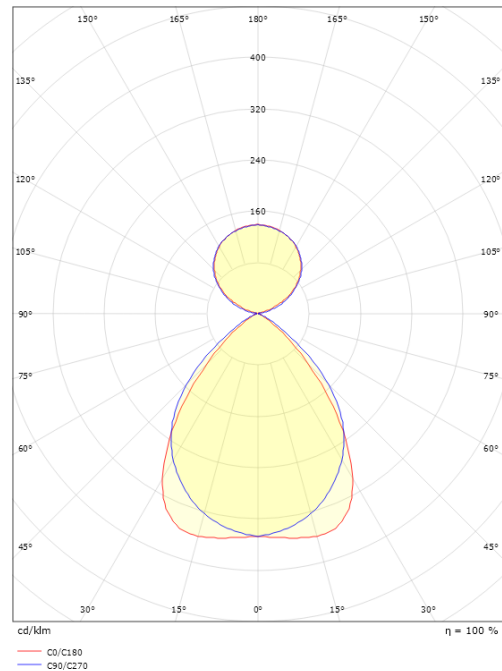

EcoLine Office 1200 Hvid 4420lm 3000K Ra>80 DALI / Push Dim

EAN: 5703821172400
SG varenr.: 8246090504

• = Denne artikel produceres efter ordre, med en forventet leveringstid på 3-4 uger.

Elektrisk

Systemeffekt (W): 31W
Spænding: 220-240V
Maks. antal armaturer pr. afbryder: B10: 13, B16: 24, C10: 21, C16: 38

Lysteknik

Lyskilde: LED
Lumen output: 4420lm
Effekt: 143 lm/W
Farvetemperatur: 3000K
Farvegengivelse (CRI): Ra>80
MacAdams faktor: SDCM: 3
Levetid: L80/B10>50.000
Lysfordeling: Direkte/Indirekte 60/40%
Optik: Dobbelt parabolisk reflektor, diffus
UGR: UGR<16

Dimmertype

Type: DALI / Push Dim

Beskyttelse

Isolationsklasse: Klasse I

Energi og godkendelser

Indeholder lyskilde med energiklasse: D
Breeam: Opfylder Hea 01 for flimmerfrit lys

Materialer og overflader

Materiale: Stålpåse
Farve: Hvid (Reflektorhvid, glans 25)
Afskærmningsmateriale: Aluminium

Montering/Tilslutning

Montering: Nedhængt, Interiør
Modul: 1200
Wiresæt: 2x2m wire sæt m/løkke M13 m/2 beslag
Kabel: Kabel 5x0,75mm² 2,5m hvid
Tilslutning: Klemmerække

Dimensioner

Længde (mm) L: 1200
Bredde (mm) W: 142
Højde (mm) H: 81
Vægt (kg) brutto/netto: 6.2 / 6

Forpakning

Forpakkingsstørrelse (mm): 1255 x 146 x 95

5 7 0 3 8 2 1 1 7 2 4 0 0