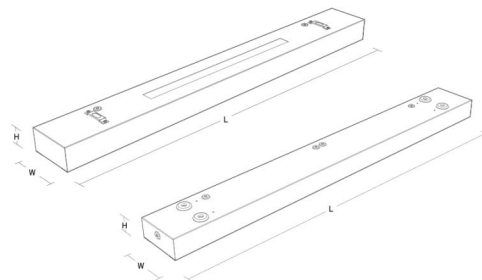

### Montering/Tilslutning

Montering: Nedhængt, Interiør  
 Modul: 1200  
 Wiresæt: 2x2m wire sæt m/løkke M13 m/2 beslag  
 Kabel: Kabel 5x0,75mm<sup>2</sup> 2,5m hvid  
 Tilslutning: Klemmerække

### Dimensioner

Længde (mm) L: 1200  
 Bredde (mm) W: 142  
 Højde (mm) H: 81  
 Vægt (kg) brutto/netto: 6.2 / 6

### Forpakning

Forpakkingsstørrelse (mm): 1255 x 146 x 95

5 7 0 3 8 2 1 1 7 2 4 0 0