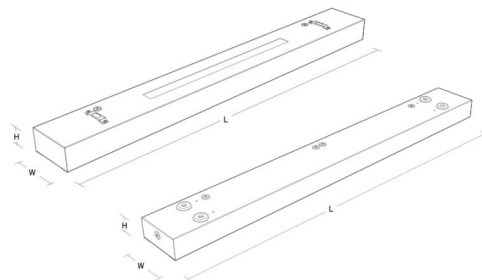

### Montering/Tilslutning

Montering: Nedhængt eller påbygget, Interiør  
 Modul: 1500  
 Tilslutning: Klemmerække

### Dimensioner

Længde (mm) L: 1500  
 Bredder (mm) W: 142  
 Højde (mm) H: 63  
 Vægt (kg) brutto/netto: 7.7 / 7.5

### Forpakning

Forpakkingsstørrelse (mm): 1515 x 146 x 68

5 7 0 3 8 2 1 1 7 2 4 8 6