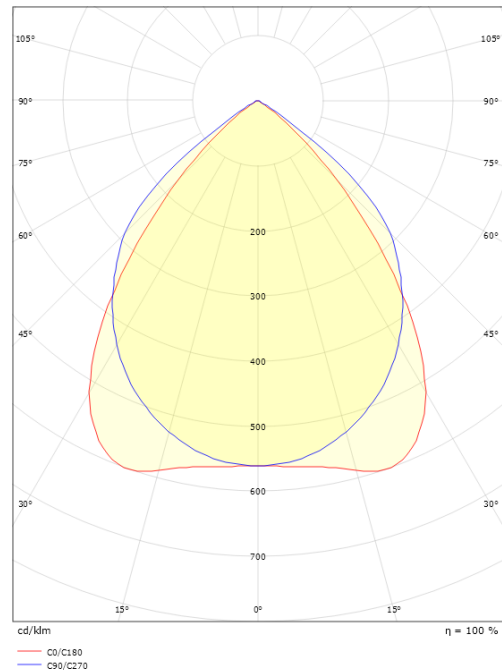

EcoLine Office 1500 Hvid 4680lm 4000K Ra>80 On/Off

EAN: 5703821172486
SG varenr.: 8246090559

Elektrisk

Systemeffekt (W): 35W
Spænding: 220-240V
Maks. antal armaturer pr. afbryder: B10: 16, B16: 26, C10: 27, C16: 44

Lysteknik

Lyskilde: LED
Lumen output: 4680lm
Effekt: 134 lm/W
Farvetemperatur: 4000K
Farvegengivelse (CRI): Ra>80
MacAdams faktor: SDCM: 3
Levetid: L80/B10>50.000
Lysfordeling: Direkte
Optik: Dobbelt parabolisk reflektor, diffus
UGR: UGR<19

Dimmertype

Type: On/Off

Beskyttelse

Isolationsklasse: Klasse I

Energi og godkendelser

Indeholder lyskilde med energiklasse: D
Breeam: Opfylder Hea 01 for flimmerfrit lys

Materialer og overflader

Materiale: Stålblade
Farve: Hvid (Reflektorhvid, glans 25)
Afskærmningsmateriale: Aluminium

Montering/Tilslutning

Montering: Nedhængt eller påbygget, Interiør
Modul: 1500
Tilslutning: Klemmerække

Dimensioner

Længde (mm) L: 1500
Bredder (mm) W: 142
Højde (mm) H: 63
Vægt (kg) brutto/netto: 7.7 / 7.5

Forpakning

Forpakkingsstørrelse (mm): 1515 x 146 x 68

5 7 0 3 8 2 1 1 7 2 4 8 6