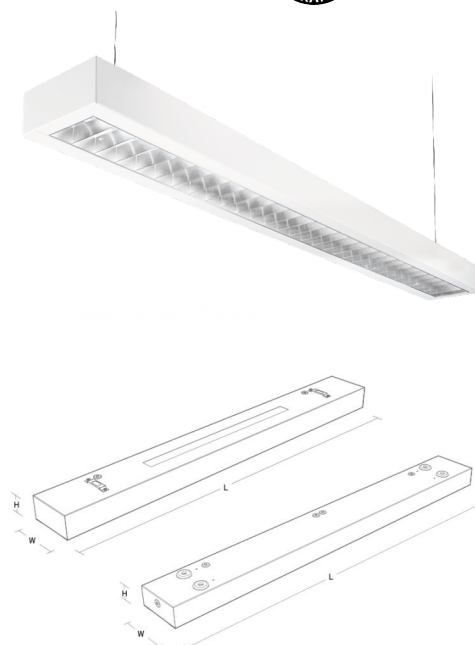

EcoLine Office 1500 Hvid 5230lm 4000K Ra>80 On/Off

EAN: 5703821172509
SG varenr.: 8246090591

Elektrisk

Systemeffekt (W): 39W
Spænding: 220-240V
Maks. antal armaturer pr. afbryder: B10: 16, B16: 26, C10: 27, C16: 44

Lysteknik

Lyskilde: LED
Lumen output: 5230lm
Effekt: 134 lm/W
Farvetemperatur: 4000K
Farvegengivelse (CRI): Ra>80
MacAdams faktor: SDCM: 3
Levetid: L80/B10>50.000
Lysfordeling: Direkte/Indirekte 65/35%
Optik: Dobbelt parabolisk reflektor, diffus
UGR: UGR<16

Dimmertype

Type: On/Off

Beskyttelse

Isolationsklasse: Klasse I

Energi og godkendelser

Indeholder lyskilde med energiklasse: D
Breeam: Opfylder Hea 01 for flimmerfrit lys

Materialer og overflader

Materiale: Stålblade
Farve: Hvid (Reflektorhvid, glans 25)
Afskærmningsmateriale: Aluminium

Montering/Tilslutning

Montering: Nedhængt, Interiør
Modul: 1500
Wiresæt: 2x2m wire sæt m/løkke M13 m/2 beslag
Kabel: Kabel 3x0,75mm² 2,5m m/Schuko hvid
Tilslutning: Klemmerække

Dimensioner

Længde (mm) L: 1500
Bredde (mm) W: 142
Højde (mm) H: 81
Vægt (kg) brutto/netto: 8.2 / 8

Forpakning

Forpakkingsstørrelse (mm): 1555 x 146 x 95

5 7 0 3 8 2 1 1 7 2 5 0 9