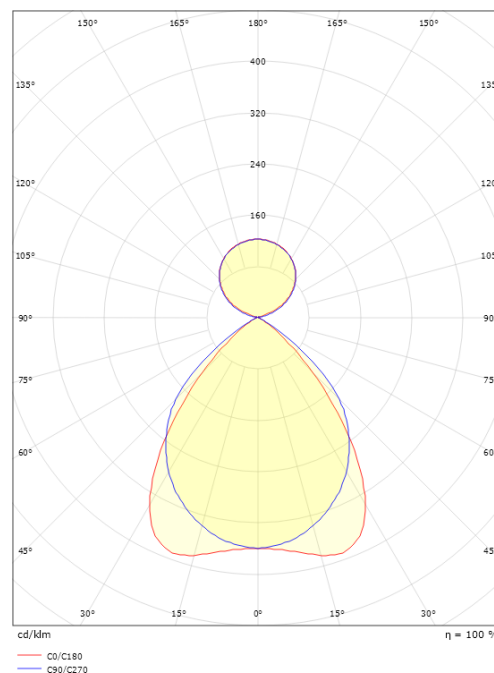

EcoLine Office 1500 Hvid 5230lm 4000K Ra>80 On/Off

EAN: 5703821172509
SG varenr.: 8246090591

Elektrisk

Systemeffekt (W): 39W
Spænding: 220-240V
Maks. antal armaturer pr. afbryder: B10: 16, B16: 26, C10: 27, C16: 44

Lysteknik

Lyskilde: LED
Lumen output: 5230lm
Effekt: 134 lm/W
Farvetemperatur: 4000K
Farvegengivelse (CRI): Ra>80
MacAdams faktor: SDCM: 3
Levetid: L80/B10>50.000
Lysfordeling: Direkte/Indirekte 65/35%
Optik: Dobbelt parabolisk reflektor, diffus
UGR: UGR<16

Dimmertype

Type: On/Off

Beskyttelse

Isolationsklasse: Klasse I

Energi og godkendelser

Indeholder lyskilde med energiklasse: D
Breeam: Opfylder Hea 01 for flimmerfrit lys

Materialer og overflader

Materiale: Stålblade
Farve: Hvid (Reflektorhvid, glans 25)
Afskærmningsmateriale: Aluminium

Montering/Tilslutning

Montering: Nedhængt, Interiør
Modul: 1500
Wiresæt: 2x2m wire sæt m/løkke M13 m/2 beslag
Kabel: Kabel 3x0,75mm² 2,5m m/Schuko hvid
Tilslutning: Klemmerække

Dimensioner

Længde (mm) L: 1500
Bredde (mm) W: 142
Højde (mm) H: 81
Vægt (kg) brutto/netto: 8.2 / 8

Forpakning

Forpakkingsstørrelse (mm): 1555 x 146 x 95

5 7 0 3 8 2 1 1 7 2 5 0 9