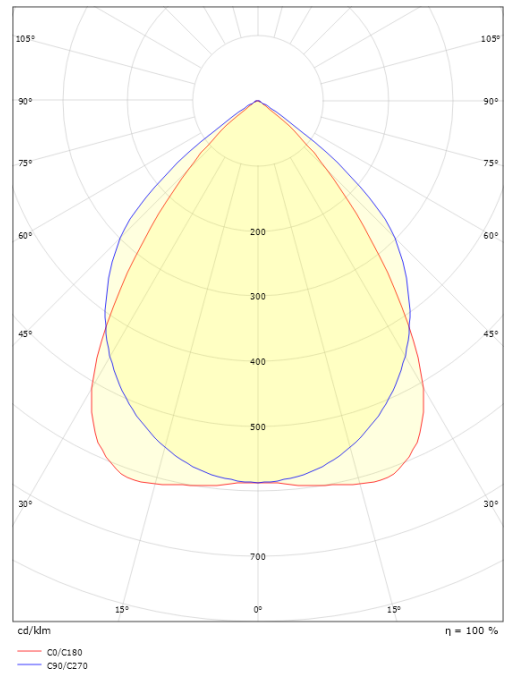

Forpakning

Forpakkingsstørrelse (mm): 1215 x 146 x 68

5 7 0 3 8 2 1 1 7 5 0 8 1