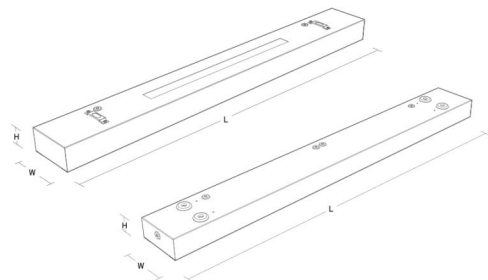

Montering/Tilslutning

Montering: Nedhængt eller påbygget, Interiør
 Modul: 1200
 Tilslutning: Klemmerække

Dimensioner

Længde (mm) L: 1200
 Bredde (mm) W: 142
 Højde (mm) H: 63
 Vægt (kg) brutto/netto: 5.7 / 5.5

Forpakning

Forpakkingsstørrelse (mm): 1215 x 146 x 68

5 7 0 3 8 2 1 1 7 5 0 8 1