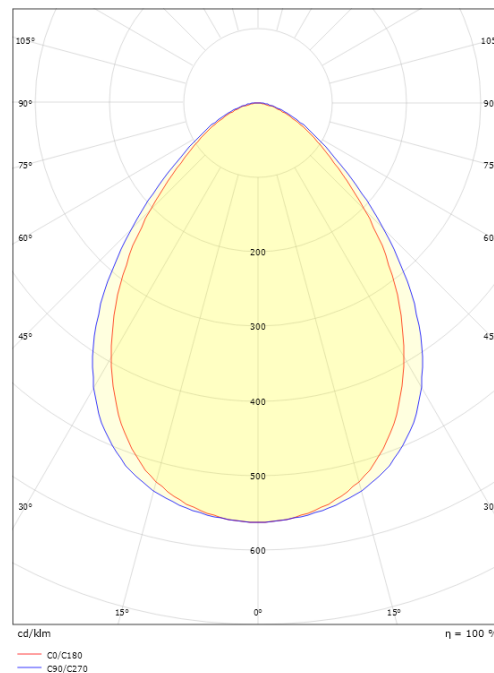

EcoLine 1200 Hvid 4120lm 4000K Ra>80 On/Off

EAN: 7021982120923
SG varenr.: 212092

Elektrisk

Wattage: 32W
Systemeffekt (W): 32W
Spænding: 220-240V
Frekvens (Hz): 50/60Hz
Maks. antal armaturer pr. afbryder: B10: 12, B16: 19, C10: 20, C16: 32
PE Lækagestrøm (mA): 0.27

Lysteknik

Lyskilde: LED
Lyskilde inkluderet: Ja
Lumen output: 4120lm
Effekt: 129 lm/W
Farvetemperatur: 4000K
Farvegengivelse (CRI): Ra>80
MacAdams faktor: SDCM: 3
Levetid: L80/B20>100.000
Levetid: L90>50.000
Lysfordeling: Direkte
Optik: Opalprismatisk
UGR: UGR<19
Synligt flimrer (SVM):
Stroboskopisk flimrer (SVM):
Fotobiologisk sikkerhed: RG 0

Dimmertype

Type: On/Off

Beskyttelse

Isolationsklasse: Klasse I

Energi og godkendelser

Indeholder lyskilde med energiklasse: C

Materialer og overflader

Materiale: Stålblade
Afskærmningsmateriale: Akryl (PMMA)

Montering/Tilslutning

Montering: Nedhængt eller påbygget, Interiør
Modul: 1200
Tilslutning: 3-polet klemrække med med 5x2,5mm² halv gennemforrådning

Dimensioner

Længde (mm) L: 1235
Bredde (mm) W: 166
Højde (mm) H: 47
Vægt (kg) brutto/netto: 4.4 / 4

Forpakning

Forpakkingsstørrelse (mm): 1255 x 180 x 62

7 0 2 1 9 8 2 1 2 0 9 2 3