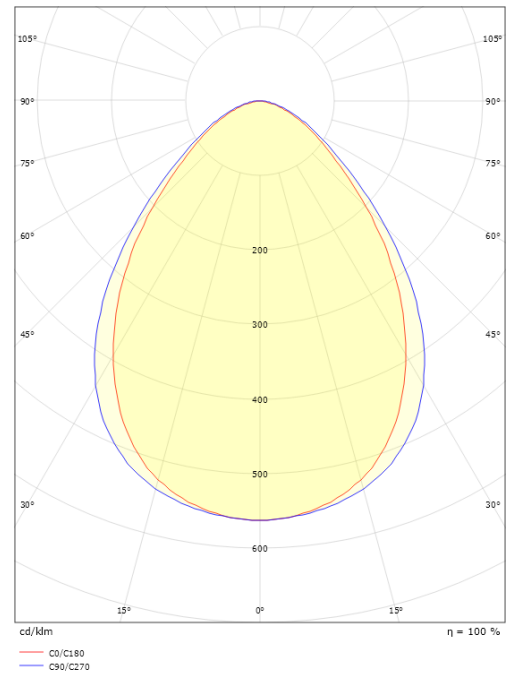

Dimensioner

Længde (mm) L: 1235
 Bredder (mm) W: 166
 Højde (mm) H: 47
 Vægt (kg) brutto/netto: 4.48 / 4.08

Forpakning

Forpakkingsstørrelse (mm): 1255 x 180 x 62

7 0 2 1 9 8 2 1 2 0 9 4 7