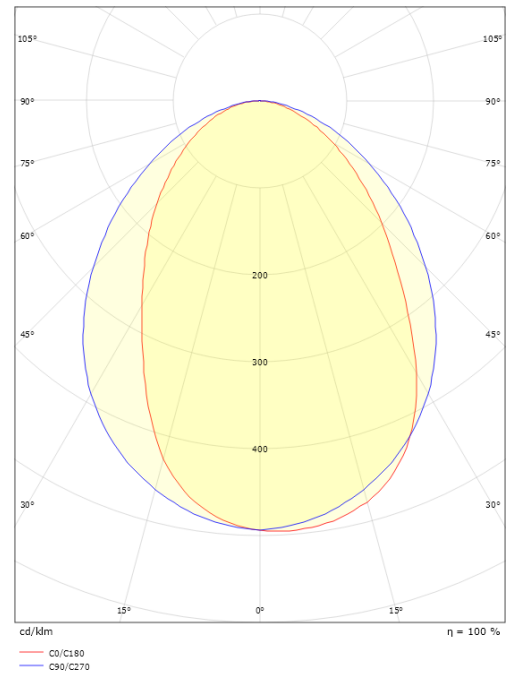

Edge Direct Hvid 550lm 2700K Ra>80 Bagkantsdæmp

EAN: 7021986113532
SG varenr.: 611353

Elektrisk

Systemeffekt (W): 7W
Spænding: 220-240V
Maks. antal armaturer pr. afbryder: B10: 15, B16: 25, C10: 31, C16: 50

Lysteknik

Lyskilde: LED
Lumen output: 550lm
Effekt: 79 lm/W
Farvetemperatur: 2700K
Farvegengivelse (CRI): Ra>80
MacAdams faktor: SDCM: 3
Levetid: L80/B10>50.000
Lysfordeling: Direkte
Optik: Glas mat

Dimmertype

Type: Bagkantsdæmp

Beskyttelse

Isolationsklasse: Klasse I

Energi og godkendelser

Indeholder lyskilde med energiklasse: E
Breeam: Opfylder Hea 01 for flimmerfrit lys

Materialer og overflader

Materiale: Aluminium
Farve: Mat hvid (RAL 9003)
Afskærmningsmateriale: Hærdet glas

Montering/Tilslutning

Montering: Påbygget, Interiør / Udendørs
Tilslutning: Klemmerække

Dimensioner

Bredde (mm) W: 320
Højde (mm) H: 60
Dybde (D): 103
Vægt (kg) brutto/netto: 1.84 / 1.7

Forpakning

Forpakkingsstørrelse (mm): 330 x 120 x 70

7 0 2 1 9 8 6 1 1 3 5 3 2