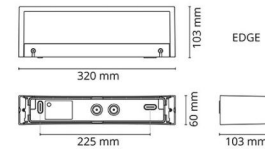

### Dimensioner

Bredde (mm) W: 320  
 Højde (mm) H: 60  
 Dybde (D): 103  
 Vægt (kg) brutto/netto: 1.84 / 1.7

### Forpakning

Forpakkingsstørrelse (mm): 330 x 120 x 70

7 0 2 1 9 8 6 1 1 3 5 3 2