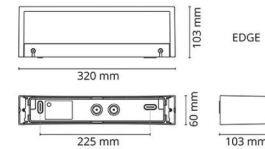

Montering/Tilslutning

Montering: Påbygget, Interiør / Udendørs
 Tilslutning: Klemmerække

Dimensioner

Bredde (mm) W: 320
 Højde (mm) H: 60
 Dybde (D): 103
 Vægt (kg) brutto/netto: 1.84 / 1.7

Forpakning

Forpakkingsstørrelse (mm): 330 x 120 x 70