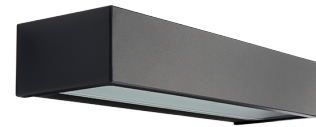

Forpakning

Forpakningsstørrelse (mm): 330 x 120 x 70