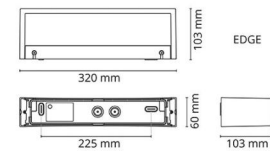

Montering/Tilslutning

Montering: Påbygget, Interiør / Udendørs
 Tilslutning: Klemmerække

Dimensioner

Bredde (mm) W: 320
 Højde (mm) H: 60
 Dybde (D): 103
 Vægt (kg) brutto/netto: 1.84 / 1.7

Forpakning

Forpakningsstørrelse (mm): 330 x 120 x 70