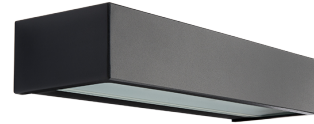

Forpakning

Forpakningsstørrelse (mm): 330 x 120 x 70