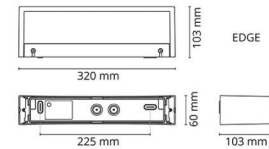

Montering/Tilslutning

Montering: Påbygget, Interiør / Udendørs
 Tilslutning: Klemmerække

Dimensioner

Bredde (mm) W: 320
 Højde (mm) H: 60
 Dybde (D): 103
 Vægt (kg) brutto/netto: 1.84 / 1.7

Forpakning

Forpakningsstørrelse (mm): 330 x 120 x 70