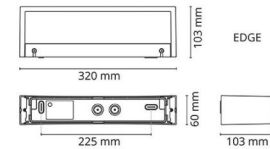

Montering/Tilslutning

Montering: Påbygget, Interiør / Udendørs
 Tilslutning: Klemmerække

Dimensioner

Bredde (mm) W: 320
 Højde (mm) H: 60
 Dybde (D): 103
 Vægt (kg) brutto/netto: 1.84 / 1.7

Forpakning

Forpakningsstørrelse (mm): 330 x 120 x 70