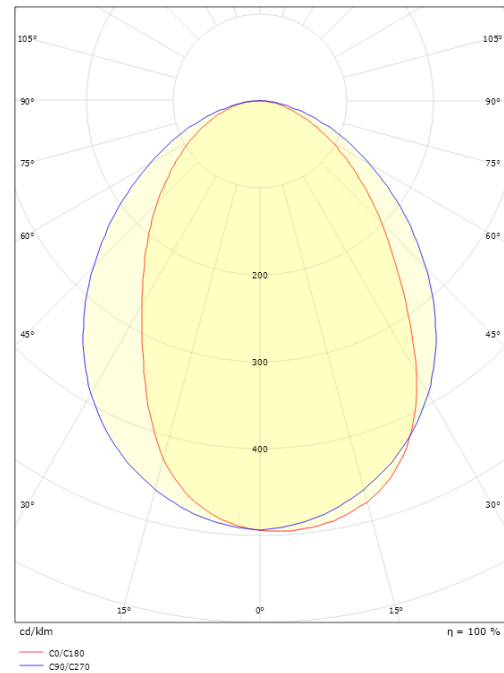

Edge Direct Grafit 570lm 3000K Ra>80 Bagkantsdæmp

EAN: 7021986113587
 SG varenr.: 611358
 Erstatte: 623361

Elektrisk

Systemeffekt (W): 7W
 Spænding: 220-240V
 Maks. antal armaturer pr. afbryder: B10: 15, B16: 25, C10: 31, C16: 50

7 0 2 1 9 8 6 1 1 3 5 8 7