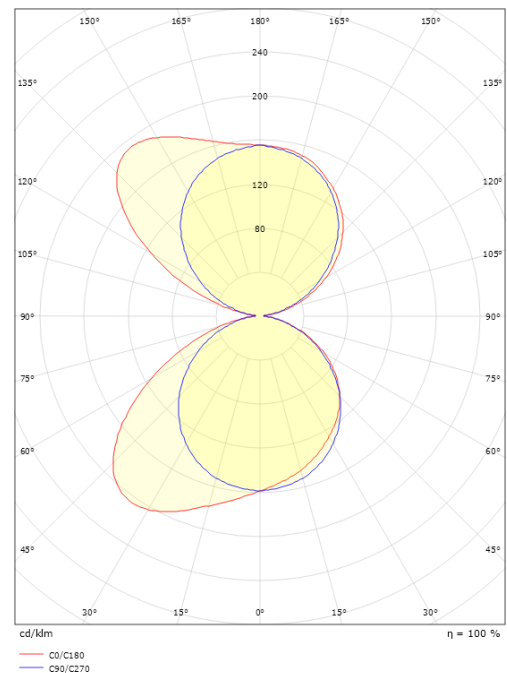

Edge Hvid 595lm 2700K Ra>80 Bagkantsdæmp

EAN: 7021986113501
SG varenr.: 611350

Elektrisk

Systemeffekt (W): 10W
Spænding: 220-240V
Maks. antal armaturer pr. afbryder: B10: 33, B16: 52, C10: 40, C16: 64

Lysteknik

Lyskilde: LED
Lumen output: 595lm
Effekt: 60 lm/W
Farvetemperatur: 2700K
Farvegengivelse (CRI): Ra>80
MacAdams faktor: SDCM: 3
Levetid: L70/B10>50.000
Lysfordeling: Direkte
Optik: Glas klar
Lysspredning: 110°/110°

Dimmertype

Type: Bagkantsdæmp

Beskyttelse

Isolationsklasse: Klasse I

Energi og godkendelser

Indeholder lyskilde med energiklasse: E
Breeam: Opfylder Hea 01 for flimmerfrit lys
Byggvarubedømming: Ja

Materialer og overflader

Materiale: Aluminium
Farve: Mat hvid (RAL 9003)
Afskærmningsmateriale: Hærdet glas

Montering/Tilslutning

Montering: Påbygget, Interiør / Udendørs
Tilslutning: Klemmerække

Dimensioner

Bredde (mm) W: 320
Højde (mm) H: 60
Dybde (D): 103
Vægt (kg) brutto/netto: 2.04 / 1.7

Forpakning

Forpakkingsstørrelse (mm): 330 x 120 x 70

7 0 2 1 9 8 6 1 1 3 5 0 1