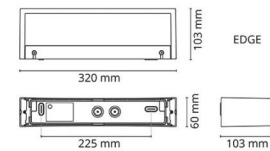

Materiale: Aluminium
 Farve: Mat hvid (RAL 9003)
 Afskærmningsmateriale: Hærdet glas

Montering/Tilslutning

Montering: Påbygget, Interiør / Udendørs
 Tilslutning: Klemmerække

Dimensioner

Bredde (mm) W: 320
 Højde (mm) H: 60
 Dybde (D): 103
 Vægt (kg) brutto/netto: 2.04 / 1.7

Forpakning

Forpakkingsstørrelse (mm): 330 x 120 x 70

7 0 2 1 9 8 6 1 1 3 5 0 1