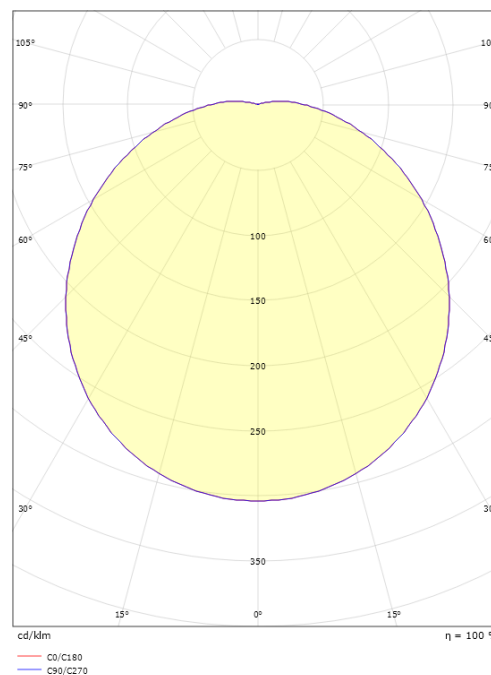

### Dimensioner

Længde (mm) L: 100  
 Bredde (mm) W: 350  
 Højde (mm) H: 98  
 Diameter (mm) D: 350  
 Vægt (kg) brutto/netto: 2.2

7 0 2 1 9 8 1 4 1 8 9 7 7