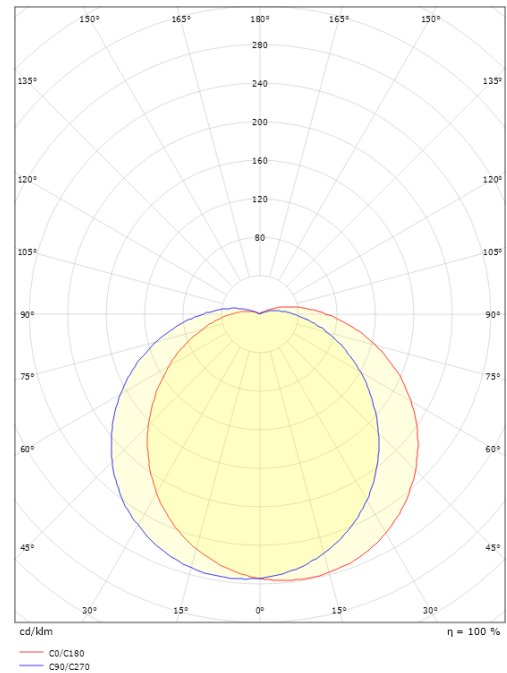

**Dimensioner**

Højde (mm) H: 85  
 Diameter (mm) D: 280  
 Vægt (kg) brutto/netto: 1.08 / 0.627

**Forpakning**

Forpakkingsstørrelse (mm): 285 x 288 x 90

7 0 2 1 9 8 1 1 1 8 9 3 8