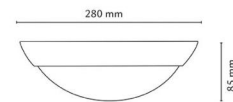

**Dimensioner**

Højde (mm) H: 85  
 Diameter (mm) D: 280  
 Vægt (kg) brutto/netto: 1.08 / 0.627

**Forpakning**

Forpakkingsstørrelse (mm): 285 x 288 x 90

7 0 2 1 9 8 1 1 1 8 9 3 8