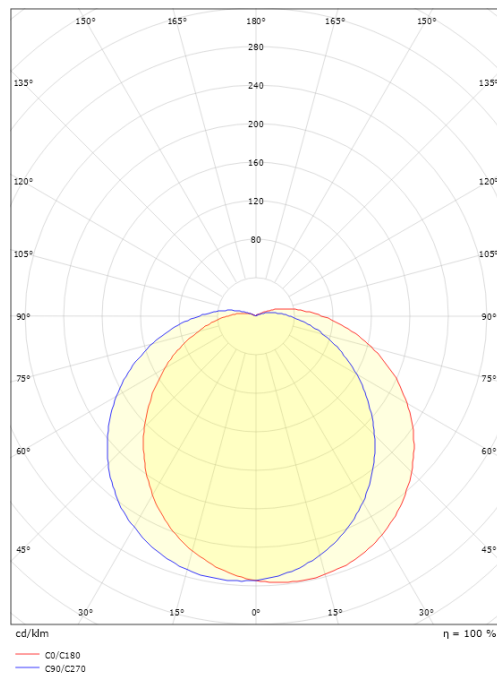

Dimensioner

Højde (mm) H: 85
 Diameter (mm) D: 280
 Vægt (kg) brutto/netto: 1.2 / 0.705

Forpakning

Forpakkingsstørrelse (mm): 285 x 288 x 90

7 0 2 1 9 8 1 1 1 8 9 4 5