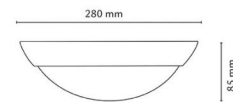

7 0 2 1 9 8 1 2 1 1 9 5 0