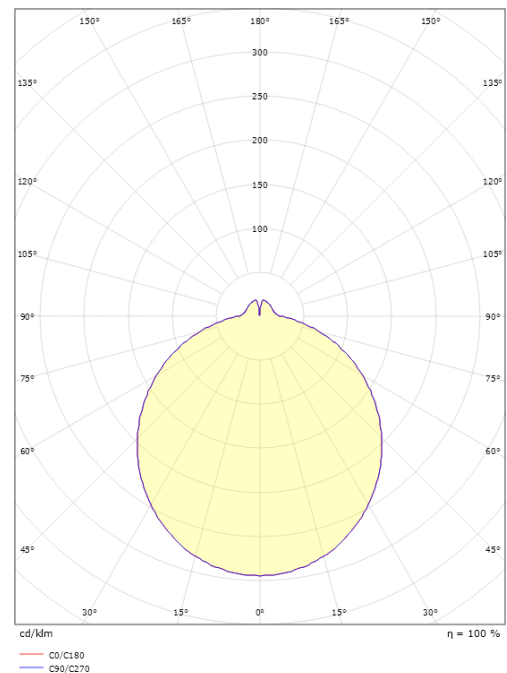

Etne Hvid 730lm 3000K Ra>80 On/Off

EAN: 7021981430900
SG varenr.: 143090

Elektrisk

Systemeffekt (W): 11W
Spænding: 220-240V
Maks. antal armaturer pr. afbryder: B10: 70, B16: 112, C10: 86, C16: 138

Lysteknik

Lyskilde: LED
Lumen output: 730lm
Effekt: 66 lm/W
Farvetemperatur: 3000K
Farvegengivelse (CRI): Ra>80
MacAdams faktor: SDCM: 3
Levetid: L80/B10>50.000
Minimum omgivelsestemperatur: -25°C
Lysfordeling: Direkte
Optik: Opal
Lysspredning: 114°
Synligt flimmer (SVM): 0.47
Stroboskopisk flimmer (SVM): 0.13
Fotobiologisk sikkerhed: RG 0

Dimmertype

Type: On/Off

Beskyttelse

Isolationsklasse: Klasse II

Energi og godkendelser

Indeholder lyskilde med energiklasse: E
Breeam: Opfylder Hea 01 for flimmerfrit lys
Byggvarubedømming: Ja

Materialer og overflader

Materiale: UV-stabiliseret polycarbonat
Farve: Hvid
Afskærmningsmateriale: UV-stabiliseret polycarbonat

Montering/Tilslutning

Montering: Påbygget, Interiør
Tilslutning: Klemmerække

Dimensioner

Højde (mm) H: 50
Diameter (mm) D: 220
Vægt (kg) brutto/netto: 0.44 / 0.331

Forpakning

Forpakkingsstørrelse (mm): 230 x 225 x 55

7 0 2 1 9 8 1 4 3 0 9 0 0