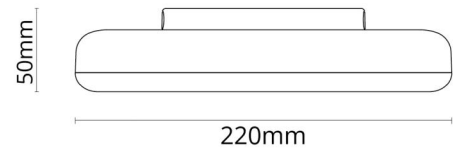

Materiale: UV-stabiliseret polycarbonat
 Farve: Hvid
 Afskærmningsmateriale: UV-stabiliseret polycarbonat

Montering/Tilslutning

Montering: Påbygget, Interiør
 Tilslutning: Klemmerække

Dimensioner

Højde (mm) H: 50
 Diameter (mm) D: 220
 Vægt (kg) brutto/netto: 0.44 / 0.331

Forpakning

Forpakkingsstørrelse (mm): 230 x 225 x 55

7 0 2 1 9 8 1 4 3 0 9 0 0