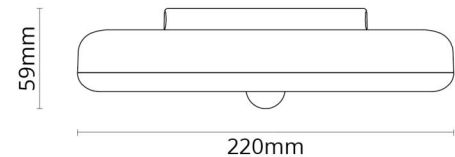

**Dimensioner**

Højde (mm) H: 59  
 Diameter (mm) D: 220  
 Vægt (kg) brutto/netto: 0.507 / 0.379

**Forpakning**

Forpakkingsstørrelse (mm): 230 x 225 x 68

7 0 2 1 9 8 1 4 3 0 9 1 7