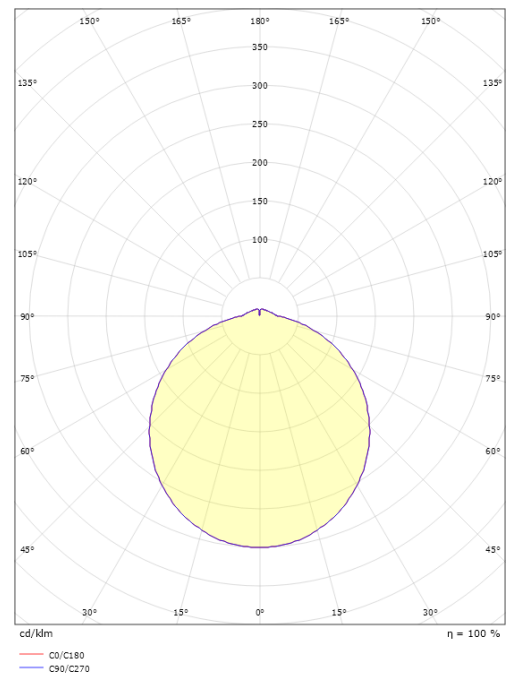

**Dimensioner**

Højde (mm) H: 59  
 Diameter (mm) D: 220  
 Vægt (kg) brutto/netto: 0.507 / 0.379

**Forpakning**

Forpakkingsstørrelse (mm): 230 x 225 x 68

7 0 2 1 9 8 1 4 3 0 9 1 7