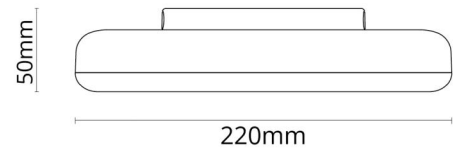

**Montering/Tilslutning**

Montering: Påbygget, Interiør  
 Tilslutning: Klemmerække

**Dimensioner**

Højde (mm) H: 50  
 Diameter (mm) D: 220  
 Vægt (kg) brutto/netto: 0.443 / 0.331

**Forpakning**

Forpakkingsstørrelse (mm): 226 x 226 x 56